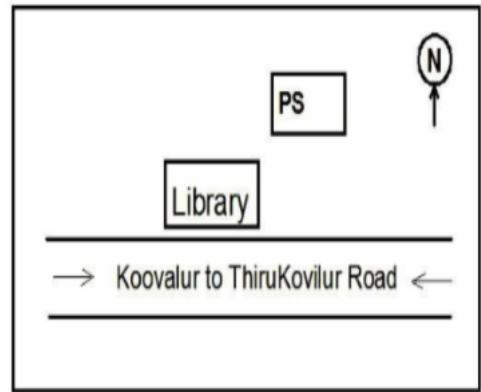

**Polling Station Building Front View**

**Polling Station Front View**

**Cad View**

**Key MAP View**

1 பெயர் : சுதா - கணவர் பெயர்: திருநாவுக்கரசு - வீட்டு எண் : 1 வயது : 34 பாலினம் : பெண் Photo is available	TVC1107325	2 பெயர் : பிரசாந்த் - தந்தையின் பெயர்: ஆறுமுகம் - வீட்டு எண் : 1 வயது : 31 பாலினம் : ஆண் Photo is available	TVC1107317	3 பெயர் : அகிலா - கணவர் பெயர்: கிருஷ்ணமூர்த்தி - வீட்டு எண் : 1 வயது : 30 பாலினம் : பெண் Photo is available	TVC1107333
4 பெயர் : செல்வராஜ் - தந்தையின் பெயர்: ஆறுமுகம் - வீட்டு எண் : 1 வயது : 28 பாலினம் : ஆண் Photo is available	TVC1107283	5 பெயர் : விஜயகுமார் - தந்தையின் பெயர்: கோவிந்தராஜ் - வீட்டு எண் : 1 வயது : 28 பாலினம் : ஆண் Photo is available	TVC1107291	6 பெயர் : தர்மா - தந்தையின் பெயர்: கோவிந்தன் - வீட்டு எண் : 1 வயது : 28 பாலினம் : ஆண் Photo is available	TVC1107309
7 பெயர் : வீரப்பன் ச தந்தையின் பெயர்: சம்பத் வீட்டு எண் : 1 வயது : 20 பாலினம் : ஆண் Photo is available	TVC2457729	8 பெயர் : ஐயப்பன் - தந்தையின் பெயர்: பொன்னன் - வீட்டு எண் : 1-76 வயது : 30 பாலினம் : ஆண் Photo is available	TVC1210137	9 பெயர் : ஆனந்தி தந்தையின் பெயர்: ஏழுமலை வீட்டு எண் : 1/162 வயது : 25 பாலினம் : பெண் Photo is available	TVC2156875
10 பெயர் : கோகிலா - கணவர் பெயர்: வீராசாமி - வீட்டு எண் : 3 வயது : 33 பாலினம் : பெண் Photo is available	TVC0963215	11 பெயர் : கார்த்தி தந்தையின் பெயர்: கூத்தன் வீட்டு எண் : 3/19 வயது : 29 பாலினம் : ஆண் Photo is available	TVC2446417	12 பெயர் : பிரசாந்த் தந்தையின் பெயர்: ஜெகநாதன் வீட்டு எண் : 3/92 வயது : 25 பாலினம் : ஆண் Photo is available	TVC2064921
13 பெயர் : சசிகலா கணவர் பெயர்: கருப்பன் வீட்டு எண் : 3/150 வயது : 34 பாலினம் : பெண் Photo is available	TVC2557387	14 பெயர் : சமன் ராஜ் தந்தையின் பெயர்: முருகன் வீட்டு எண் : 4/3 வயது : 23 பாலினம் : ஆண் Photo is available	TVC2096998	15 பெயர் : ராஜீவ் காந்தி தந்தையின் பெயர்: திருமலை வீட்டு எண் : 4/5 வயது : 34 பாலினம் : ஆண் Photo is available	TVC2248516
16 பெயர் : விக்கென்ஷ் தந்தையின் பெயர்: ரங்கநாதன் வீட்டு எண் : 4-21 வயது : 24 பாலினம் : ஆண் Photo is available	TVC2248490	17 பெயர் : ராஜேஷ் கண்ணன் தந்தையின் பெயர்: பாலசுப்ரமணி வீட்டு எண் : 4/23 வயது : 24 பாலினம் : ஆண் Photo is available	TVC2096956	18 பெயர் : நாராயணன் தந்தையின் பெயர்: ஐயப்பன் வீட்டு எண் : 4/24 வயது : 25 பாலினம் : ஆண் Photo is available	TVC2021145
19 பெயர் : சந்தியா கணவர் பெயர்: பெருமாள் வீட்டு எண் : 4/39 வயது : 31 பாலினம் : பெண் Photo is available	TVC2156867	20 பெயர் : ஷர்மிளா தந்தையின் பெயர்: தெய்வீகன் வீட்டு எண் : 4/50 வயது : 27 பாலினம் : பெண் Photo is available	TVC2096824	21 பெயர் : கோமல்வரி தந்தையின் பெயர்: தெய்வீகன் வீட்டு எண் : 4/50 வயது : 25 பாலினம் : பெண் Photo is available	TVC2096832
22 பெயர் : கனிமொழி கணவர் பெயர்: மணிகண்டன் வீட்டு எண் : 4/55 வயது : 30 பாலினம் : பெண் Photo is available	TVC1224039	23 பெயர் : சிரஞ்சீவி தந்தையின் பெயர்: ஏழுமலை வீட்டு எண் : 4/59 வயது : 22 பாலினம் : ஆண் Photo is available	TVC2248318	24 பெயர் : முகில்வண்ணன் தந்தையின் பெயர்: தண்டபாணி வீட்டு எண் : 4/73 வயது : 26 பாலினம் : ஆண் Photo is available	TVC2096923
25 பெயர் : வசந்தராதேவி தாயின் பெயர்: அமுதா வீட்டு எண் : 4/94 வயது : 23 பாலினம் : பெண் Photo is available	TVC2096857	26 பெயர் : அஜீத் தந்தையின் பெயர்: ஆறுமுகம் வீட்டு எண் : 4-108 வயது : 25 பாலினம் : ஆண் Photo is available	TVC2021129	27 பெயர் : அபிராமி கணவர் பெயர்: சுகாகர் வீட்டு எண் : 4/124 வயது : 33 பாலினம் : பெண் Photo is available	TVC2096907
28 பெயர் : சந்தியா தந்தையின் பெயர்: கோவிந்தன் வீட்டு எண் : 4/125 வயது : 23 பாலினம் : பெண் Photo is available	TVC2096949	29 பெயர் : சின்னபையன் - தந்தையின் பெயர்: மாணிக்கம் - வீட்டு எண் : 5 வயது : 80 பாலினம் : ஆண் Photo is available	TVC1776343	30 பெயர் : காசியம்மாள் - கணவர் பெயர்: சின்னபையன் - வீட்டு எண் : 5 வயது : 73 பாலினம் : பெண் Photo is available	TVC1776350