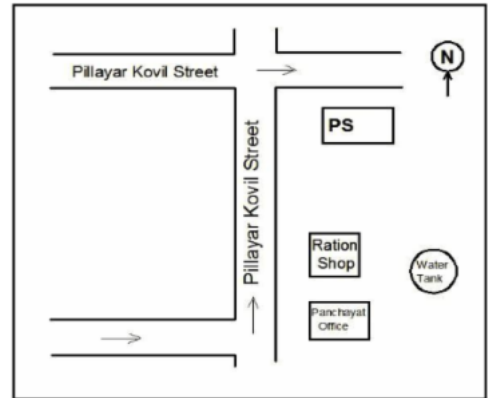

Key MAP View