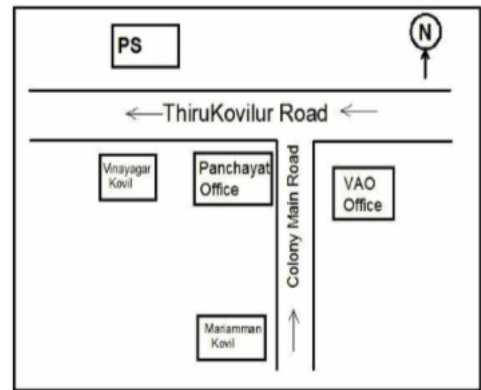

Key MAP View