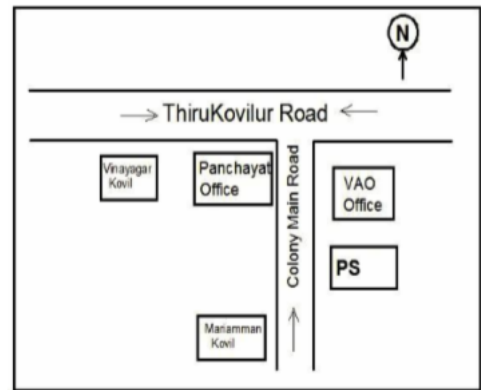

Key MAP View