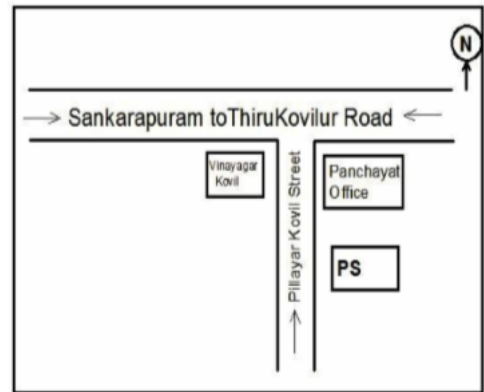

Cad View

Key MAP View