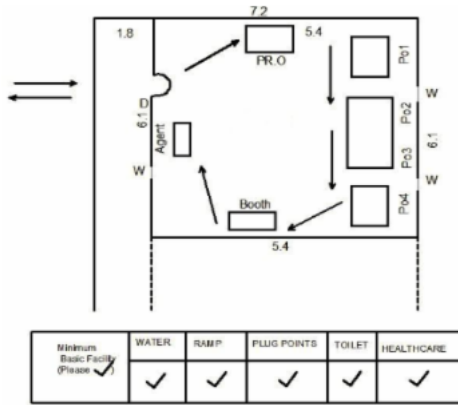

Cad View

Key MAP View