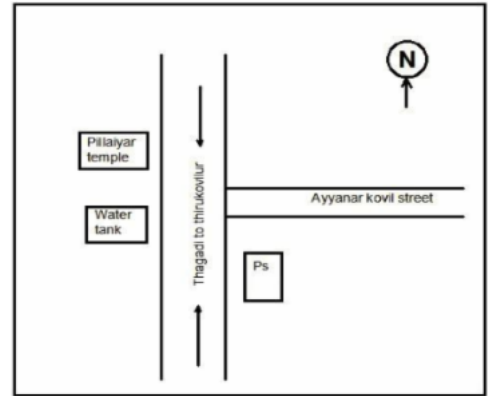

Cad View

Key MAP View