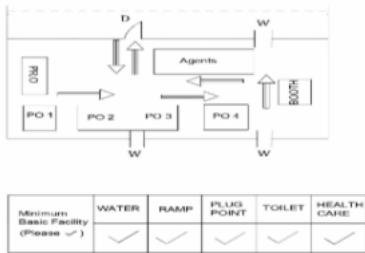

78. Rishivandiyam AC P.No - 26