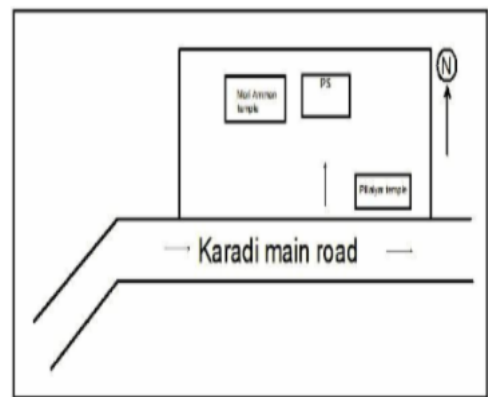

Key MAP View