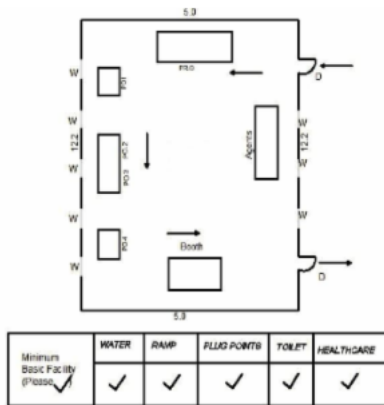

Cad View

Key MAP View