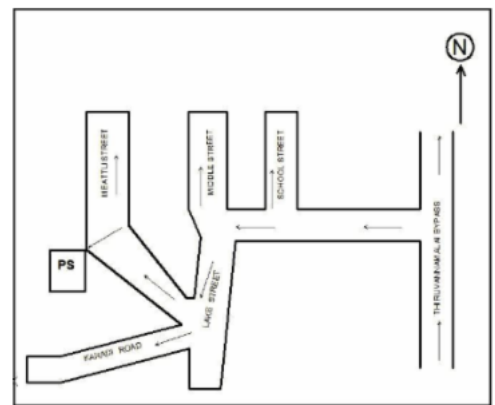

Cad View

Key MAP View