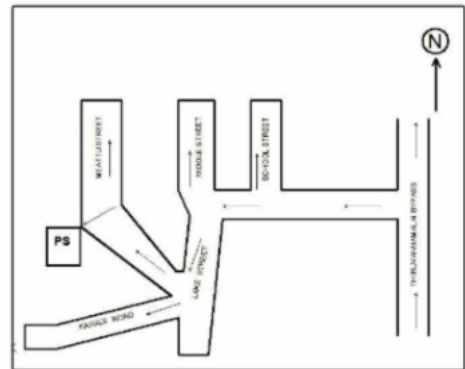

Key MAP View