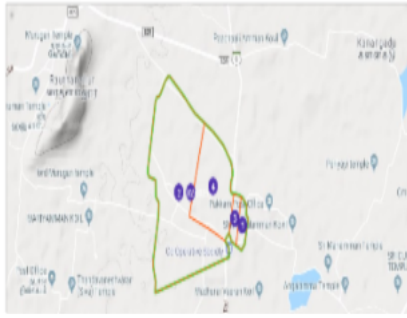

**3. வாக்குச் சாவடியின் விவரங்கள்**

வாக்குச் சாவடியின் எண் மற்றும் பெயர் : 28 - அரசினர் மேல்நிலைப்பள்ளி, புதிய கட்டிடம், தெற்கு கட்டிடம், வடக்கு முகப்பு, கடுவனூர் - 605801 வாக்குச் சாவடியின் முகவரி : அரசினர் மேல்நிலைப்பள்ளி, புதிய கட்டிடம், தெற்கு கட்டிடம், வடக்கு முகப்பு, கடுவனூர்-605801	<b>வாக்குச் சாவடியின் வகைப்பாடு (ஆண்/பெண்/பொது)</b>	<b>பொது</b>
	<b>துணை வாக்குச் சாவடிகளின் எண்ணிக்கை :</b>	0

**4. வாக்காளர்களின் எண்ணிக்கை**

தொடங்கும் வரிசை எண்	முடியும் வரிசை எண்.	நிகர வாக்காளர்களின் எண்ணிக்கை			
		ஆண்	பெண்	மூன்றாம் பாலினம்	மொத்தம்
1	828	409	417	0	826

கையொப்பம்

Nazri Naksha

Google Map View

Polling Station Building Front View