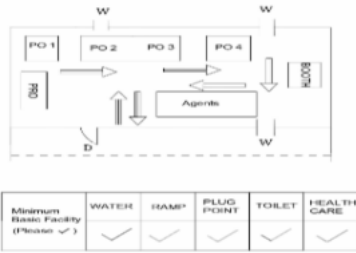

Cad View

78. Rishivandiyam AC P.No - 27