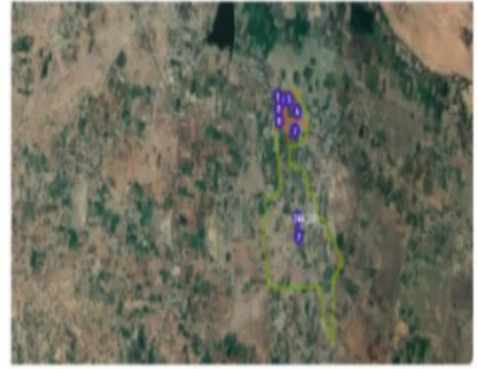

3. வாக்குச் சாவடியின் விவரங்கள்

வாக்குச் சாவடியின் எண் மற்றும் பெயர் : 281 - ஆர்.சி. உதவிபெறும் துவக்கப்பள்ளி, தெற்கு கட்டிடம், வடக்கு முகப்பு, வீரட்டகரம் - 605757 வாக்குச் சாவடியின் முகவரி : ஆர்.சி. உதவிபெறும் துவக்கப்பள்ளி, தெற்கு கட்டிடம், வடக்கு முகப்பு, வீரட்டகரம்-605757	வாக்குச் சாவடியின் வகைப்பாடு (ஆண்/பெண்/பொது)	
	துணை வாக்குச் சாவடிகளின் எண்ணிக்கை :	0

4. வாக்காளர்களின் எண்ணிக்கை

தொடங்கும் வரிசை எண்	முடியும் வரிசை எண்.	நிகர வாக்காளர்களின் எண்ணிக்கை			
		ஆண்	பெண்	மூன்றாம் பாலினம்	மொத்தம்
1	522	247	273	0	520

கையொப்பம்

Nazri Naksha

Google Map View

Polling Station Building Front View