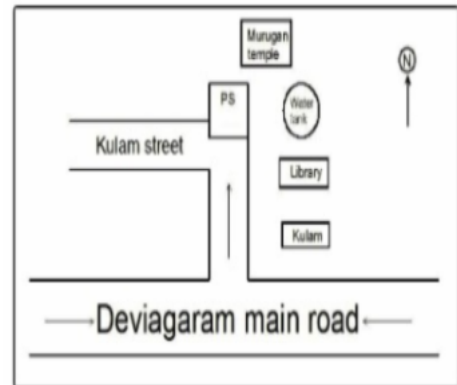

Key MAP View