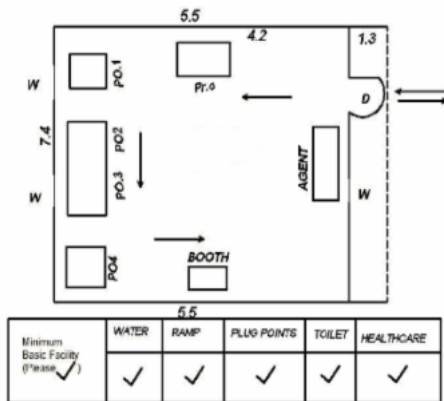

Nazri Naksha

Google Map View

Polling Station Building Front View

Polling Station Front View

Cad View

Key MAP View

1 பெயர் : சக்திவேல் - தந்தையின் பெயர்: பாலகிருஷ்ணன் - வீட்டு எண் : 1 வயது : 34 பாலினம் : ஆண் Photo is available	TVC0613836	2 பெயர் : சிவகண்டன் தந்தையின் பெயர்: துரைசாமி வீட்டு எண் : 1 வயது : 30 பாலினம் : ஆண் Photo is available	TVC2260446	3 பெயர் : கார்த்தி தந்தையின் பெயர்: செல்வம் வீட்டு எண் : 1 வயது : 30 பாலினம் : ஆண் Photo is available	TVC2260503
4 பெயர் : பெருமாள் தந்தையின் பெயர்: முருகன் வீட்டு எண் : 1 வயது : 25 பாலினம் : ஆண் Photo is available	TVC1293513	5 பெயர் : ஜமினா கணவர் பெயர்: குமரேசன் வீட்டு எண் : 1/1 வயது : 29 பாலினம் : பெண் Photo is available	TVC1357623	6 பெயர் : சரளா - கணவர் பெயர்: செந்தமிழ் - வீட்டு எண் : 1-33 வயது : 30 பாலினம் : பெண் Photo is available	TVC0909804
7 பெயர் : பிரியதர்ஷினி தந்தையின் பெயர்: சுந்தரம் வீட்டு எண் : 1/124 வயது : 25 பாலினம் : பெண் Photo is available	TVC2106755	8 பெயர் : கௌதம் தந்தையின் பெயர்: எம் ஜீ ஆர் வீட்டு எண் : 2 வயது : 26 பாலினம் : ஆண் Photo is available	TVC1293539	9 பெயர் : ராமு - தந்தையின் பெயர்: பலராமன் - வீட்டு எண் : 2-3 வயது : 43 பாலினம் : ஆண் Photo is available	KPH2621860
10 பெயர் : ஏழுமலை - தந்தையின் பெயர்: அண்ணாமலை - வீட்டு எண் : 2-23D வயது : 50 பாலினம் : ஆண் Photo is available	TVC1868397	11 பெயர் : சிந்து சீ தந்தையின் பெயர்: சீனுவாசன் வீட்டு எண் : 2/27 வயது : 26 பாலினம் : பெண் Photo is available	TVC1292994	12 பெயர் : கார்த்திகேயன் தந்தையின் பெயர்: சீனுவாசன் வீட்டு எண் : 2/27 வயது : 25 பாலினம் : ஆண் Photo is available	TVC2026201
13 பெயர் : வெங்கடேசன் - தந்தையின் பெயர்: பாலகிருஷ்ணன் - வீட்டு எண் : 2-159 வயது : 43 பாலினம் : ஆண் Photo is available	KPH1929728	14 பெயர் : சிவபாலன் - தந்தையின் பெயர்: ராமசாமி - வீட்டு எண் : 2-173 வயது : 44 பாலினம் : ஆண் Photo is available	KPH1929793	15 பெயர் : மணிவண்ணன் தந்தையின் பெயர்: சொக்கலிங்கம் வீட்டு எண் : 2-174 வயது : 31 பாலினம் : ஆண் Photo is available	TVC1328525
16 பெயர் : வளர்மதி கணவர் பெயர்: நாராயணன் வீட்டு எண் : 2-176 வயது : 51 பாலினம் : பெண் Photo is available	TVC1328780	17 பெயர் : பாபு - தந்தையின் பெயர்: பெருமாள் - வீட்டு எண் : 2-233 வயது : 32 பாலினம் : ஆண் Photo is available	TVC1164672	18 பெயர் : பவித்ரா க அ கணவர் பெயர்: பிரகதீஸ்வரன் மு வீட்டு எண் : 2/236 வயது : 25 பாலினம் : பெண் Photo is available	TVC2546752
19 பெயர் : வினாயகமுர்த்தி ச தந்தையின் பெயர்: சங்கர் வீட்டு எண் : 2/238 வயது : 20 பாலினம் : ஆண் Photo is available	TVC2480721	20 பெயர் : நாராயணன் தந்தையின் பெயர்: நாகமுத்து வீட்டு எண் : 2-276 வயது : 52 பாலினம் : ஆண் Photo is available	TVC1328624	21 பெயர் : ஜெயப்பிரியா கணவர் பெயர்: அன்பரசன் வீட்டு எண் : 2/297 வயது : 35 பாலினம் : பெண் Photo is available	TVC2483980
22 பெயர் : கோவிந்தம்மாள் - கணவர் பெயர்: எம்.ஜி.ஆர் - வீட்டு எண் : 3 வயது : 46 பாலினம் : பெண் Photo is available	KPH2700490	23 பெயர் : ஞானசெல்வி - கணவர் பெயர்: முருகன் - வீட்டு எண் : 3 வயது : 31 பாலினம் : பெண் Photo is available	TVC0967661	24 பெயர் : கனகா கணவர் பெயர்: வெங்கடேசன் வீட்டு எண் : 3-2 வயது : 34 பாலினம் : பெண் Photo is available	TVC1292598
25 பெயர் : சரளாதேவி - கணவர் பெயர்: கணேஷ் - வீட்டு எண் : 3-16 வயது : 27 பாலினம் : பெண் Photo is available	TVC1164946	26 பெயர் : இந்துமதி தந்தையின் பெயர்: சக்கரபாணி வீட்டு எண் : 3/18ஏ வயது : 22 பாலினம் : பெண் Photo is available	TVC2285427	27 பெயர் : மதுமதி தந்தையின் பெயர்: சக்கரபாணி வீட்டு எண் : 3/18A வயது : 20 பாலினம் : பெண் Photo is available	TVC2347813
28 பெயர் : பாலகிருஷ்ணன் - தந்தையின் பெயர்: பெருமாள் - வீட்டு எண் : 3A வயது : 76 பாலினம் : ஆண் Photo is available	KPH1130889	29 பெயர் : எம்விஆர் - தந்தையின் பெயர்: பாலகிருஷ்ணன் - வீட்டு எண் : 3B வயது : 51 பாலினம் : ஆண் Photo is available	TVC1868454	30 பெயர் : சுப்பிரமணியன் - தந்தையின் பெயர்: வடிவேல் - வீட்டு எண் : 5 வயது : 66 பாலினம் : ஆண் Photo is available	TVC1868462