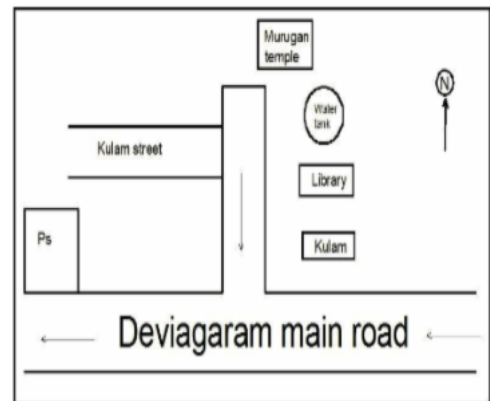

Nazri Naksha

Google Map View

Polling Station Building Front View

Polling Station Front View

Cad View

Key MAP View

1 பெயர் : சக்திவேல் - தந்தையின் பெயர்: பாலகிருஷ்ணன் - வீட்டு எண் : 1 வயது : 34 பாலினம் : ஆண் Photo is available	TVC0613836	2 பெயர் : சிவகண்டன் தந்தையின் பெயர்: துரைசாமி வீட்டு எண் : 1 வயது : 30 பாலினம் : ஆண் Photo is available	TVC2260446	3 பெயர் : கார்த்தி தந்தையின் பெயர்: செல்வம் வீட்டு எண் : 1 வயது : 30 பாலினம் : ஆண் Photo is available	TVC2260503
4 பெயர் : பெருமாள் தந்தையின் பெயர்: முருகன் வீட்டு எண் : 1 வயது : 25 பாலினம் : ஆண் Photo is available	TVC1293513	5 பெயர் : ஜமினா கணவர் பெயர்: குமரேசன் வீட்டு எண் : 1/1 வயது : 29 பாலினம் : பெண் Photo is available	TVC1357623	6 பெயர் : சரளா - கணவர் பெயர்: செந்தமிழ் - வீட்டு எண் : 1-33 வயது : 30 பாலினம் : பெண் Photo is available	TVC0909804
7 பெயர் : பிரியதர்ஷினி தந்தையின் பெயர்: சுந்தரம் வீட்டு எண் : 1/124 வயது : 25 பாலினம் : பெண் Photo is available	TVC2106755	8 பெயர் : கௌதம் தந்தையின் பெயர்: எம் ஜீ ஆர் வீட்டு எண் : 2 வயது : 26 பாலினம் : ஆண் Photo is available	TVC1293539	9 பெயர் : ராமு - தந்தையின் பெயர்: பலராமன் - வீட்டு எண் : 2-3 வயது : 43 பாலினம் : ஆண் Photo is available	KPH2621860
10 பெயர் : ஏழுமலை - தந்தையின் பெயர்: அண்ணாமலை - வீட்டு எண் : 2-23D வயது : 50 பாலினம் : ஆண் Photo is available	TVC1868397	11 பெயர் : சிந்து சீ தந்தையின் பெயர்: சீனுவாசன் வீட்டு எண் : 2/27 வயது : 26 பாலினம் : பெண் Photo is available	TVC1292994	12 பெயர் : கார்த்திகேயன் தந்தையின் பெயர்: சீனுவாசன் வீட்டு எண் : 2/27 வயது : 25 பாலினம் : ஆண் Photo is available	TVC2026201
13 பெயர் : வெங்கடேசன் - தந்தையின் பெயர்: பாலகிருஷ்ணன் - வீட்டு எண் : 2-159 வயது : 43 பாலினம் : ஆண் Photo is available	KPH1929728	14 பெயர் : சிவபாலன் - தந்தையின் பெயர்: ராமசாமி - வீட்டு எண் : 2-173 வயது : 44 பாலினம் : ஆண் Photo is available	KPH1929793	15 பெயர் : மணிவண்ணன் தந்தையின் பெயர்: சொக்கலிங்கம் வீட்டு எண் : 2-174 வயது : 31 பாலினம் : ஆண் Photo is available	TVC1328525
16 பெயர் : வளர்மதி கணவர் பெயர்: நாராயணன் வீட்டு எண் : 2-176 வயது : 51 பாலினம் : பெண் Photo is available	TVC1328780	17 பெயர் : பாபு - தந்தையின் பெயர்: பெருமாள் - வீட்டு எண் : 2-233 வயது : 32 பாலினம் : ஆண் Photo is available	TVC1164672	18 பெயர் : பவித்ரா க அ கணவர் பெயர்: பிரகதீஸ்வரன் மு வீட்டு எண் : 2/236 வயது : 25 பாலினம் : பெண் Photo is available	TVC2546752
19 பெயர் : வினாயகமுர்த்தி ச தந்தையின் பெயர்: சங்கர் வீட்டு எண் : 2/238 வயது : 20 பாலினம் : ஆண் Photo is available	TVC2480721	20 பெயர் : நாராயணன் தந்தையின் பெயர்: நாகமுத்து வீட்டு எண் : 2-276 வயது : 52 பாலினம் : ஆண் Photo is available	TVC1328624	21 பெயர் : ஜெயப்பிரியா கணவர் பெயர்: அன்பரசன் வீட்டு எண் : 2/297 வயது : 35 பாலினம் : பெண் Photo is available	TVC2483980
22 பெயர் : கோவிந்தம்மாள் - கணவர் பெயர்: எம்.ஜி.ஆர் - வீட்டு எண் : 3 வயது : 46 பாலினம் : பெண் Photo is available	KPH2700490	23 பெயர் : ஞானசெல்வி - கணவர் பெயர்: முருகன் - வீட்டு எண் : 3 வயது : 31 பாலினம் : பெண் Photo is available	TVC0967661	24 பெயர் : கனகா கணவர் பெயர்: வெங்கடேசன் வீட்டு எண் : 3-2 வயது : 34 பாலினம் : பெண் Photo is available	TVC1292598
25 பெயர் : சரளாதேவி - கணவர் பெயர்: கணேஷ் - வீட்டு எண் : 3-16 வயது : 27 பாலினம் : பெண் Photo is available	TVC1164946	26 பெயர் : இந்துமதி தந்தையின் பெயர்: சக்கரபாணி வீட்டு எண் : 3/18ஏ வயது : 22 பாலினம் : பெண் Photo is available	TVC2285427	27 பெயர் : மதுமதி தந்தையின் பெயர்: சக்கரபாணி வீட்டு எண் : 3/18A வயது : 20 பாலினம் : பெண் Photo is available	TVC2347813
28 பெயர் : பாலகிருஷ்ணன் - தந்தையின் பெயர்: பெருமாள் - வீட்டு எண் : 3A வயது : 76 பாலினம் : ஆண் Photo is available	KPH1130889	29 பெயர் : எம்விஆர் - தந்தையின் பெயர்: பாலகிருஷ்ணன் - வீட்டு எண் : 3B வயது : 51 பாலினம் : ஆண் Photo is available	TVC1868454	30 பெயர் : சுப்பிரமணியன் - தந்தையின் பெயர்: வடிவேல் - வீட்டு எண் : 5 வயது : 66 பாலினம் : ஆண் Photo is available	TVC1868462