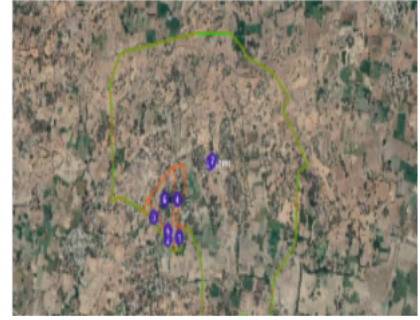

3. வாக்குச் சாவடியின் விவரங்கள்

<p>வாக்குச் சாவடியின் எண் மற்றும் பெயர் :</p> <p>290 - ஊராட்சி ஒன்றிய நடுநிலைப்பள்ளி, வடக்கு கட்டிடம், மேற்கு முகப்பு, சிவனார்தாங்கல் - 605757</p> <p>வாக்குச் சாவடியின் முகவரி :</p> <p>ஊராட்சி ஒன்றிய நடுநிலைப்பள்ளி, வடக்கு கட்டிடம், மேற்கு முகப்பு, சிவனார்தாங்கல்-605757</p>	<p>வாக்குச் சாவடியின் வகைப்பாடு (ஆண்/பெண்/பொது)</p>	<p>பொது</p>
	<p>துணை வாக்குச் சாவடிகளின் எண்ணிக்கை :</p>	<p>0</p>

4. வாக்காளர்களின் எண்ணிக்கை

தொடங்கும் வரிசை எண்	முடியும் வரிசை எண்.	நிகர வாக்காளர்களின் எண்ணிக்கை			
		ஆண்	பெண்	மூன்றாம் பாலினம்	மொத்தம்
1	822	436	385	0	821

கையொப்பம்

Nazri Naksha

Google Map View

Polling Station Building Front View