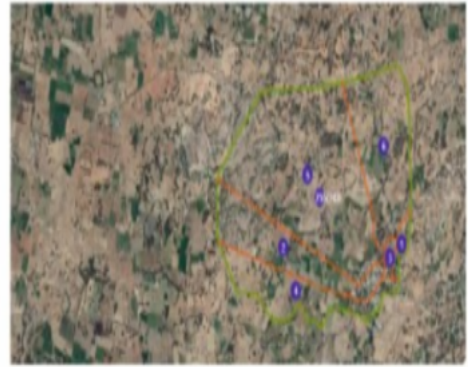

Google Map View