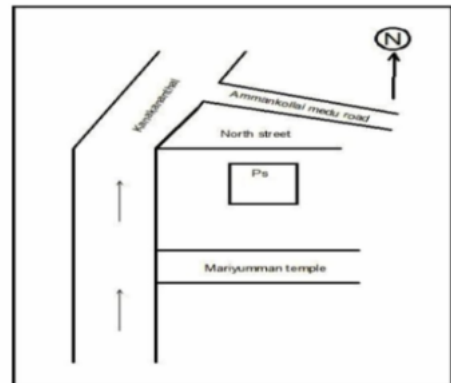

Polling Station Front View

Cad View

78.Rishivandiyam - 292

Minimum Basic Facility (Please ✓)	WATER	RAMP	PLUG POINT	TOILET	HEALTH CARE
	✓	✓	✓	✓	✓

Key MAP View

1 பெயர் : சுந்தரம் - தந்தையின் பெயர்: பெரியப்பன் - வீட்டு எண் : 1 வயது : 55 பாலினம் : ஆண் Photo is available	TVC1845411	2 பெயர் : மெய்யக்கா - கணவர் பெயர்: பழனி - வீட்டு எண் : 1 வயது : 51 பாலினம் : பெண் Photo is available	TVC1205046	3 பெயர் : சின்னப்பையன் - தந்தையின் பெயர்: மாரிமுத்து - வீட்டு எண் : 1 வயது : 31 பாலினம் : ஆண் Photo is available	TVC0759852
4 பெயர் : விஜயகுமார் - தந்தையின் பெயர்: சுந்தரம் - வீட்டு எண் : 1 வயது : 31 பாலினம் : ஆண் Photo is available	TVC0875203	5 பெயர் : மணிகண்டன் - தந்தையின் பெயர்: ராஜேந்திரன் - வீட்டு எண் : 1 வயது : 30 பாலினம் : ஆண் Photo is available	TVC0910521	6 பெயர் : தட்சணாமூர்த்தி - தந்தையின் பெயர்: சக்கரவர்த்தி - வீட்டு எண் : 1 வயது : 28 பாலினம் : ஆண் Photo is available	TVC1060086
7 பெயர் : சர்மிளா - தந்தையின் பெயர்: அய்யோத்தி - வீட்டு எண் : 1 வயது : 27 பாலினம் : பெண் Photo is available	TVC1167782	8 பெயர் : மணிகண்டன் - தந்தையின் பெயர்: சின்னதுரை - வீட்டு எண் : 1 வயது : 27 பாலினம் : ஆண் Photo is available	TVC1167790	9 பெயர் : விக்னேஷ் - தந்தையின் பெயர்: பரசுராமன் - வீட்டு எண் : 1 வயது : 27 பாலினம் : ஆண் Photo is available	TVC1167808
10 பெயர் : மணிகண்டன் - தாயின் பெயர்: சரளா - வீட்டு எண் : 1 வயது : 27 பாலினம் : ஆண் Photo is available	TVC1167816	11 பெயர் : ஆஷா தந்தையின் பெயர்: செந்தில் வீட்டு எண் : 1 வயது : 21 பாலினம் : பெண் Photo is available	TVC2299436	12 பெயர் : மணிகண்டன் - தந்தையின் பெயர்: சுப்ரமணி - வீட்டு எண் : 1/6 வயது : 31 பாலினம் : ஆண் Photo is available	TVC1204999
13 பெயர் : சரவணன் - தந்தையின் பெயர்: சுப்ரமணியன் - வீட்டு எண் : 1-10 வயது : 38 பாலினம் : ஆண் Photo is available	TVC0084806	14 பெயர் : ராஜாகண்ணு - தந்தையின் பெயர்: சுப்ரமணியன் - வீட்டு எண் : 1-10 வயது : 36 பாலினம் : ஆண் Photo is available	TVC0436543	15 பெயர் : லல்லு பிரசாந்த் ராமர் தந்தையின் பெயர்: ராமர் லல்லு பிரசாந்த் வீட்டு எண் : 1/16 வயது : 20 பாலினம் : ஆண் Photo is available	TVC2478816
16 பெயர் : ஆறுமுகம் - தந்தையின் பெயர்: சுப்ரமணியன் - வீட்டு எண் : 1-19A வயது : 34 பாலினம் : ஆண் Photo is available	TVC0996033	17 பெயர் : காமாட்சி - தந்தையின் பெயர்: ஆறுமுகம் - வீட்டு எண் : 1-19A வயது : 29 பாலினம் : பெண் Photo is available	TVC0996025	18 பெயர் : துரைவேல் - தந்தையின் பெயர்: முத்துசாமி - வீட்டு எண் : 1-23 வயது : 38 பாலினம் : ஆண் Photo is available	KPH2974491
19 பெயர் : இந்திராணி கணவர் பெயர்: துரைவேலு வீட்டு எண் : 1-23 வயது : 35 பாலினம் : பெண் Photo is available	TVC2108256	20 பெயர் : எத்திராஜ் தந்தையின் பெயர்: முத்துசாமி வீட்டு எண் : 1-23 வயது : 35 பாலினம் : ஆண் Photo is available	TVC2108280	21 பெயர் : செளந்தரவள்ளி கணவர் பெயர்: எத்துராஜ் வீட்டு எண் : 1-23 வயது : 31 பாலினம் : பெண் Photo is available	TVC2108207
22 பெயர் : பிரியா கணவர் பெயர்: அரிதல் வீட்டு எண் : 1/23 வயது : 26 பாலினம் : பெண் Photo is available	TVC2108090	23 பெயர் : ஏழுமலை - தந்தையின் பெயர்: முத்துசாமி - வீட்டு எண் : 1-26 வயது : 40 பாலினம் : ஆண் Photo is available	KPH2974509	24 பெயர் : மகி கணவர் பெயர்: ஆரோக்கியசாமி வீட்டு எண் : 1/27 வயது : 47 பாலினம் : பெண் Photo is available	TVC2514446
25 பெயர் : ஆரோக்கியசாமி தந்தையின் பெயர்: ராயப்பன் வீட்டு எண் : 1/27 வயது : 28 பாலினம் : ஆண் Photo is available	TVC2524635	26 பெயர் : பிரபு - தந்தையின் பெயர்: ஏழுமலை - வீட்டு எண் : 1-33 வயது : 31 பாலினம் : ஆண் Photo is available	TVC0875567	27 பெயர் : பிரகாஷ் - தந்தையின் பெயர்: ஏழுமலை - வீட்டு எண் : 1-33 வயது : 30 பாலினம் : ஆண் Photo is available	TVC0874990
28 பெயர் : பாண்டியன் தந்தையின் பெயர்: சின்னதம்பி வீட்டு எண் : 1-33 வயது : 24 பாலினம் : ஆண் Photo is available	TVC2057883	29 பெயர் : மண்ணு தந்தையின் பெயர்: கண்ணன் வீட்டு எண் : 1/34 வயது : 62 பாலினம் : ஆண் Photo is available	TVC2520765	30 பெயர் : பத்மாவதி கணவர் பெயர்: சக்திவேல் வீட்டு எண் : 1-34 வயது : 25 பாலினம் : பெண் Photo is available	TVC2265312