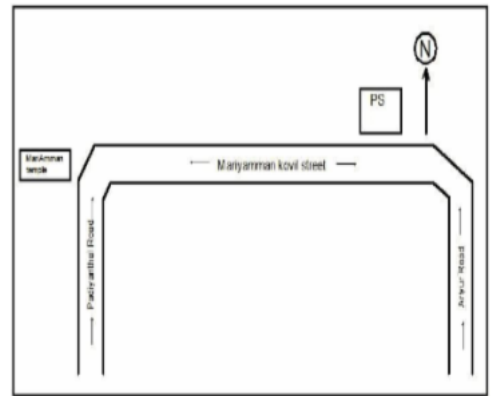

Cad View

Key MAP View