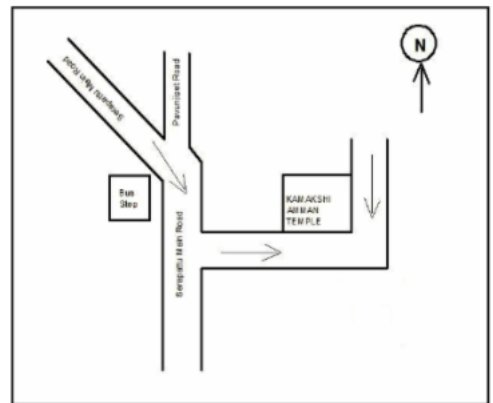

Key MAP View