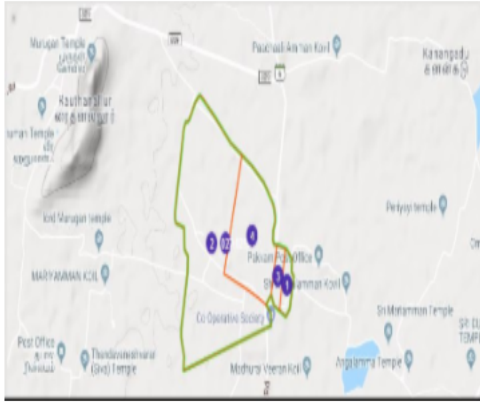

3. வாக்குச் சாவடியின் விவரங்கள்

வாக்குச் சாவடியின் எண் மற்றும் பெயர் : 30 - அரசினர் மேல்நிலைபள்ளி, வடக்கு கட்டிடம், தெற்கு முகப்பு (அறை எண்.17), கடுவனூர் - 605801 வாக்குச் சாவடியின் முகவரி : அரசினர் மேல்நிலைபள்ளி, வடக்கு கட்டிடம், தெற்கு முகப்பு (அறை எண்.17), கடுவனூர்-605801	வாக்குச் சாவடியின் வகைப்பாடு (ஆண்/பெண்/பொது)	
	துணை வாக்குச் சாவடிகளின் எண்ணிக்கை :	0

4. வாக்காளர்களின் எண்ணிக்கை

தொடங்கும் வரிசை எண்	முடியும் வரிசை எண்.	நிகர வாக்காளர்களின் எண்ணிக்கை			
		ஆண்	பெண்	மூன்றாம் பாலினம்	மொத்தம்
1	506	259	247	0	506

கையொப்பம்

Nazri Naksha

Google Map View

Polling Station Building Front View