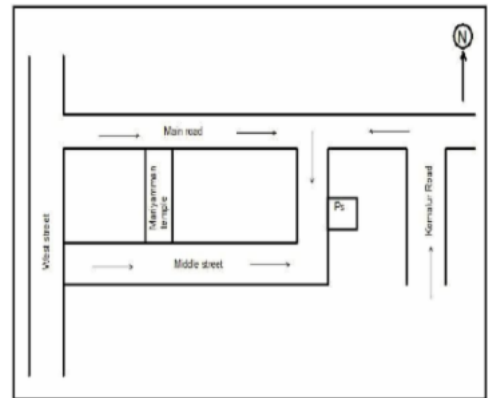

Google Map View

Polling Station Building Front View

Polling Station Front View

Cad View

Key MAP View

1 பெயர் : அஸ்வினி கணவர் பெயர்: ஆனந்தன் வீட்டு எண் : 0 வயது : 29 பாலினம் : பெண் Photo is available	TVC1304716	2 பெயர் : அருள்தாஸ் தந்தையின் பெயர்: அங்கமுத்து வீட்டு எண் : 0 வயது : 26 பாலினம் : ஆண் Photo is available	TVC1304609	3 பெயர் : சாமான் - தந்தையின் பெயர்: கீரி - வீட்டு எண் : 1 வயது : 79 பாலினம் : ஆண் Photo is available	TVC1955954
4 பெயர் : பாவாடை தந்தையின் பெயர்: செல்வம் வீட்டு எண் : 1 வயது : 53 பாலினம் : ஆண் Photo is available	TVC2269462	5 பெயர் : ராமச்சந்திரன் - தந்தையின் பெயர்: சாமான் - வீட்டு எண் : 1 வயது : 49 பாலினம் : ஆண் Photo is available	KPH2644813	6 பெயர் : தமிழரசி - கணவர் பெயர்: கண்ணன் - வீட்டு எண் : 1 வயது : 48 பாலினம் : பெண் Photo is available	TVC1169630
7 பெயர் : வாசுகி - கணவர் பெயர்: ராமகிருஷ்ணன் - வீட்டு எண் : 1 வயது : 45 பாலினம் : பெண் Photo is available	KPH2981561	8 பெயர் : உதயம்பாள் கணவர் பெயர்: ராமச்சந்திரன் - வீட்டு எண் : 1 வயது : 45 பாலினம் : பெண் Photo is available	KPH2644821	9 பெயர் : தனம் - கணவர் பெயர்: முத்து - வீட்டு எண் : 1 வயது : 44 பாலினம் : பெண் Photo is available	TVC1169614
# 10 பெயர் : ராமகிருஷ்ணன் தந்தையின் பெயர்: சாமான் - வீட்டு எண் : 127 வயது : 40 பாலினம் : ஆண் Photo is available	KPH2981553	11 பெயர் : கன்னியம்மாள் - கணவர் பெயர்: பெரியசாமி - வீட்டு எண் : 1 வயது : 39 பாலினம் : பெண் Photo is available	TVC1169671	12 பெயர் : அஞ்சலை - தந்தையின் பெயர்: ராமசாமி - வீட்டு எண் : 1 வயது : 39 பாலினம் : பெண் Photo is available	TVC1169697
13 பெயர் : மஞ்சளா - கணவர் பெயர்: கோவிந்தன் - வீட்டு எண் : 1 வயது : 38 பாலினம் : பெண் Photo is available	TVC0877944	14 பெயர் : அல்லி கணவர் பெயர்: சக்திவேல் வீட்டு எண் : 1 வயது : 38 பாலினம் : பெண் Photo is available	TVC1323831	15 பெயர் : சின்னபொன்னு - கணவர் பெயர்: காத்தவராயன் - வீட்டு எண் : 1 வயது : 37 பாலினம் : பெண் Photo is available	TVC1169689
16 பெயர் : கலைச்செல்வி - கணவர் பெயர்: ஏழுமலை - வீட்டு எண் : 1 வயது : 37 பாலினம் : பெண் Photo is available	TVC1169606	17 பெயர் : பெரியசாமி - தந்தையின் பெயர்: அண்ணாதுரை - வீட்டு எண் : 1 வயது : 37 பாலினம் : ஆண் Photo is available	TVC1169739	18 பெயர் : நாகராஜ் - தந்தையின் பெயர்: அரசன் - வீட்டு எண் : 1 வயது : 37 பாலினம் : ஆண் Photo is available	TVC1169705
19 பெயர் : மணி - தந்தையின் பெயர்: ராமசாமி - வீட்டு எண் : 1 வயது : 37 பாலினம் : ஆண் Photo is available	TVC1169713	20 பெயர் : கோவிந்தன் - தந்தையின் பெயர்: பொன்னுரங்கம் - வீட்டு எண் : 1 வயது : 37 பாலினம் : ஆண் Photo is available	TVC1206259	21 பெயர் : சங்கர் தந்தையின் பெயர்: சாமன் வீட்டு எண் : 1 வயது : 36 பாலினம் : ஆண் Photo is available	TVC1304658
22 பெயர் : சரோஜா - தாயின் பெயர்: காசாம்பு - வீட்டு எண் : 1 வயது : 35 பாலினம் : பெண் Photo is available	TVC1169895	23 பெயர் : புஷ்பலதா - கணவர் பெயர்: மஞ்சநாதன் - வீட்டு எண் : 1 வயது : 35 பாலினம் : பெண் Photo is available	TVC1169598	24 பெயர் : பூங்காவணம் - கணவர் பெயர்: பெரியசாமி - வீட்டு எண் : 1 வயது : 35 பாலினம் : பெண் Photo is available	TVC1061795
25 பெயர் : சந்தரவேகா - கணவர் பெயர்: ரவிச்சந்திரன் - வீட்டு எண் : 1 வயது : 34 பாலினம் : பெண் Photo is available	TVC1169655	26 பெயர் : ரமேஷ் - தந்தையின் பெயர்: இராமகிருஷ்ணன் வீட்டு எண் : 1 வயது : 34 பாலினம் : ஆண் Photo is available	TVC1169804	27 பெயர் : கோகிலா - கணவர் பெயர்: சத்யராஜ் - வீட்டு எண் : 1 வயது : 33 பாலினம் : பெண் Photo is available	TVC1169663
28 பெயர் : சாரதா - கணவர் பெயர்: அன்பழகன் - வீட்டு எண் : 1 வயது : 33 பாலினம் : பெண் Photo is available	TVC1169622	29 பெயர் : ஜெயமாலா - கணவர் பெயர்: திருமலை - வீட்டு எண் : 1 வயது : 33 பாலினம் : பெண் Photo is available	TVC1169648	30 பெயர் : நந்தினி - கணவர் பெயர்: ரமேஷ் - வீட்டு எண் : 1 வயது : 32 பாலினம் : பெண் Photo is available	TVC1169580