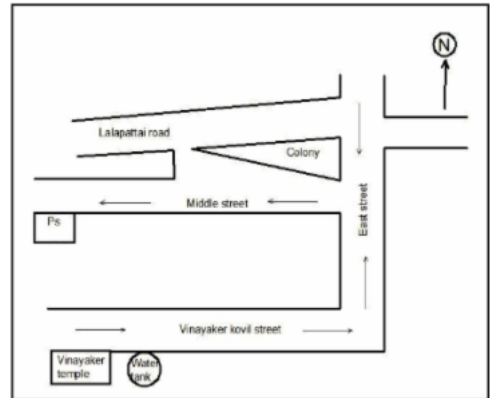

Nazri Naksha

Google Map View

Polling Station Building Front View

Polling Station Front View

Cad View

Key MAP View

சட்டமன்றத் தொகுதியின் எண் மற்றும் பெயர் : 78-ரிஷிவந்தியம்  
பிரிவு எண் மற்றும் பெயர் 1-பொன்னியந்தல் (வ.கி) & (ஊ), பொன்னியந்தல்