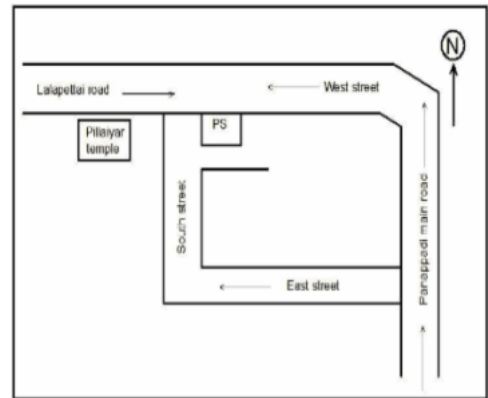

Google Map View

Polling Station Building Front View

Polling Station Front View

Cad View

Key MAP View

1 பெயர் : குமார் - தந்தையின் பெயர்: பெருமாள் - வீட்டு எண் : 1 வயது : 54 பாலினம் : ஆண் Photo is available	KPH1066273	2 பெயர் : லதா - கணவர் பெயர்: குமார் - வீட்டு எண் : 1 வயது : 48 பாலினம் : பெண் Photo is available	KPH1066349	3 பெயர் : இந்திரா - கணவர் பெயர்: கோவிந்தன் - வீட்டு எண் : 1 வயது : 44 பாலினம் : பெண் Photo is available	TVC0879221
4 பெயர் : சந்திராபாணு - கணவர் பெயர்: அருள்குமார் - வீட்டு எண் : 1 வயது : 39 பாலினம் : பெண் Photo is available	TVC1087105	5 பெயர் : சங்கர் - தந்தையின் பெயர்: ஏழுமலை - வீட்டு எண் : 1 வயது : 36 பாலினம் : ஆண் Photo is available	TVC0879007	6 பெயர் : முருகன் - தந்தையின் பெயர்: கிருஷ்ணன் - வீட்டு எண் : 1 வயது : 35 பாலினம் : ஆண் Photo is available	TVC0879197
7 பெயர் : காயத்திரி - கணவர் பெயர்: பழனி - வீட்டு எண் : 1 வயது : 33 பாலினம் : பெண் Photo is available	TVC0879072	8 பெயர் : ஜெயவள்ளி - கணவர் பெயர்: முருகன் - வீட்டு எண் : 1 வயது : 31 பாலினம் : பெண் Photo is available	TVC0879213	9 பெயர் : அய்யப்பன் - தந்தையின் பெயர்: சடையன் - வீட்டு எண் : 1 வயது : 28 பாலினம் : ஆண் Photo is available	TVC1062405
10 பெயர் : ராமர் தந்தையின் பெயர்: கருப்பன் வீட்டு எண் : 1 வயது : 27 பாலினம் : ஆண் Photo is available	TVC2111821	11 பெயர் : அஞ்சலி கணவர் பெயர்: லட்சுமணன் வீட்டு எண் : 1 வயது : 23 பாலினம் : பெண் Photo is available	TVC2111763	12 பெயர் : நித்தியஸ்ரீ வெ தந்தையின் பெயர்: வெங்கடேசன் வீட்டு எண் : 1 வயது : 21 பாலினம் : பெண் Photo is available	TVC2506178
13 பெயர் : சுபஸ்ரீ ஏ தந்தையின் பெயர்: ஏழுமலை வீட்டு எண் : 1 வயது : 21 பாலினம் : பெண் Photo is available	TVC2571388	14 பெயர் : விஜயலட்சுமி கணவர் பெயர்: முருகன் வீட்டு எண் : 1-1 வயது : 30 பாலினம் : பெண் Photo is available	TVC2111847	15 பெயர் : பாலு தந்தையின் பெயர்: சடையன் வீட்டு எண் : 1/2 வயது : 25 பாலினம் : ஆண் Photo is available	TVC1306125
16 பெயர் : சிவகுமார் - தந்தையின் பெயர்: ரங்கன் - வீட்டு எண் : 1-3 வயது : 40 பாலினம் : ஆண் Photo is available	TVC0091470	17 பெயர் : மணிகண்டன் - தந்தையின் பெயர்: கொளஞ்சி - வீட்டு எண் : 1-3 வயது : 30 பாலினம் : ஆண் Photo is available	TVC0764399	18 பெயர் : மகேஷ்வரி கணவர் பெயர்: சசிகுமார் வீட்டு எண் : 13 வயது : 27 பாலினம் : பெண் Photo is available	TVC2271484
19 பெயர் : ஈஸ்வர் சீ தந்தையின் பெயர்: சீனு வாசன் வீட்டு எண் : 1/5ஏ வயது : 21 பாலினம் : ஆண் Photo is available	TVC2478360	20 பெயர் : அனிதா - கணவர் பெயர்: செந்தில்முருகன் - வீட்டு எண் : 1-8 வயது : 41 பாலினம் : பெண் Photo is available	TVC0996546	21 பெயர் : மணிகண்டன் தந்தையின் பெயர்: கிருஷ்ணன் வீட்டு எண் : 1-10 வயது : 29 பாலினம் : ஆண் Photo is available	TVC1240209
22 பெயர் : பிரியதர்ஷினி ம கணவர் பெயர்: மணிகண்டன் வீட்டு எண் : 1/10 வயது : 21 பாலினம் : பெண் Photo is available	TVC2564029	23 பெயர் : அபிராமி தந்தையின் பெயர்: அமாவாசை வீட்டு எண் : 1/11 வயது : 25 பாலினம் : பெண் Photo is available	TVC1306133	24 பெயர் : சந்திரா கணவர் பெயர்: கிருஷ்ணமூர்த்தி வீட்டு எண் : 1-12 வயது : 60 பாலினம் : பெண் Photo is available	TVC2271500
25 பெயர் : திவ்யா தந்தையின் பெயர்: பரமசிவம் வீட்டு எண் : 1/14 வயது : 24 பாலினம் : பெண் Photo is available	TVC2030187	26 பெயர் : கனிமொழி தந்தையின் பெயர்: பரமசிவம் வீட்டு எண் : 1-14 வயது : 23 பாலினம் : பெண் Photo is available	TVC2111789	27 பெயர் : ஆர்த்திஸ்வரி ரா தந்தையின் பெயர்: ராஜவேல் வீட்டு எண் : 1/14ஏ வயது : 20 பாலினம் : பெண் Photo is available	TVC2351419
28 பெயர் : சதீஷ்குமார் ஏ அ தந்தையின் பெயர்: ஏழுமலை வீட்டு எண் : 1/15 வயது : 23 பாலினம் : ஆண் Photo is available	TVC2424059	29 பெயர் : காயத்ரி தந்தையின் பெயர்: சுப்பிரமணியன் வீட்டு எண் : 1/17 வயது : 21 பாலினம் : பெண் Photo is available	TVC2317477	30 பெயர் : வெற்றிவேல்முருகன் சு தந்தையின் பெயர்: சுப்பிரமணியன் வீட்டு எண் : 1/17 வயது : 19 பாலினம் : ஆண் Photo is available	TVC2549905