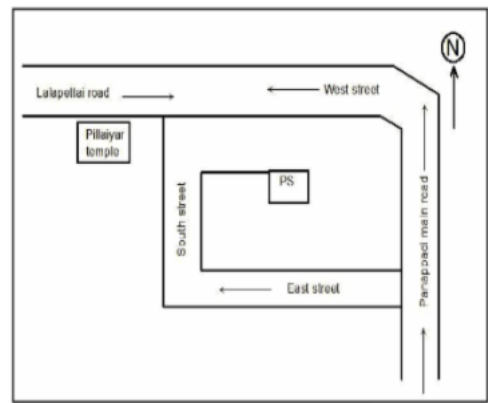

Key MAP View