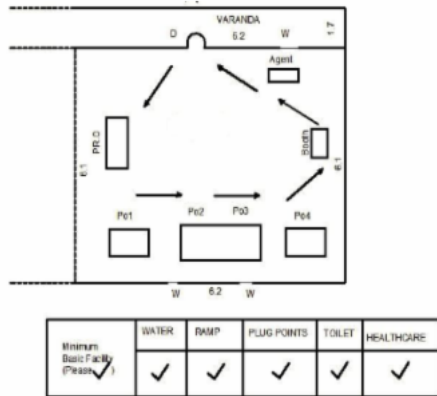

கையொப்பம்

Nazri Naksha

Google Map View

Polling Station Building Front View

Polling Station Front View

Cad View

Key MAP View

| | | | | | |
|---|----------------------------------|--|----------------------------------|--|----------------------------------|
| 1 பெயர் : பிரசாந்த் ஏ தந்தையின் பெயர்: ஏழுமலை வீட்டு எண் : 0 வயது : 31 பாலினம் : ஆண் | TVC2439164 Photo is available | 2 பெயர் : கணேசன் கணேசன் தந்தையின் பெயர்: பாண்டிரங்கன் - வீட்டு எண் : 1 வயது : 51 பாலினம் : ஆண் | TVC0498642 Photo is available | 3 பெயர் : முருவாயி - கணவர் பெயர்: சிங்காரவேல் - வீட்டு எண் : 1 வயது : 49 பாலினம் : பெண் | TVC0498659 Photo is available |
| 4 பெயர் : வெங்கடேசன் - தந்தையின் பெயர்: சேது - வீட்டு எண் : 1 வயது : 48 பாலினம் : ஆண் | TVC0498733 Photo is available | 5 பெயர் : முருகன் - தந்தையின் பெயர்: கேசவன் - வீட்டு எண் : 1 வயது : 48 பாலினம் : ஆண் | TVC0597799 Photo is available | 6 பெயர் : வடிவேல் - தந்தையின் பெயர்: அய்யாக்கண்ணு - வீட்டு எண் : 1 வயது : 48 பாலினம் : ஆண் | TVC0597591 Photo is available |
| 7 பெயர் : ராஜாத்தி - கணவர் பெயர்: முருகன் - வீட்டு எண் : 1 வயது : 43 பாலினம் : பெண் | TVC0597765 Photo is available | 8 பெயர் : ஜெயமலா - கணவர் பெயர்: வெங்கடேசன் - வீட்டு எண் : 1 வயது : 40 பாலினம் : பெண் | TVC0597617 Photo is available | 9 பெயர் : முனியப்பிள்ளை - தந்தையின் பெயர்: பரமசிவம் - வீட்டு எண் : 1 வயது : 39 பாலினம் : ஆண் | TVC0498709 Photo is available |
| 10 பெயர் : ஜெகஜோதி - கணவர் பெயர்: பாலு - வீட்டு எண் : 1 வயது : 39 பாலினம் : பெண் | TVC1171644 Photo is available | 11 பெயர் : ஜீவா - கணவர் பெயர்: காசிராஜா - வீட்டு எண் : 1 வயது : 37 பாலினம் : பெண் | TVC0597633 Photo is available | 12 பெயர் : உத்திரம் - தந்தையின் பெயர்: காத்தான் - வீட்டு எண் : 1 வயது : 36 பாலினம் : ஆண் | TVC0880799 Photo is available |
| 13 பெயர் : வீரமணிகண்டன் - தந்தையின் பெயர்: ஆனந்தன் - வீட்டு எண் : 1 வயது : 36 பாலினம் : ஆண் | TVC0597583 Photo is available | 14 பெயர் : கிதா - கணவர் பெயர்: ராஜா - வீட்டு எண் : 1 வயது : 35 பாலினம் : பெண் | TVC0498683 Photo is available | 15 பெயர் : கமலகண்ணன் - தந்தையின் பெயர்: கோவிந்தன் - வீட்டு எண் : 1 வயது : 35 பாலினம் : ஆண் | TVC0498691 Photo is available |
| 16 பெயர் : செல்வி - தந்தையின் பெயர்: ஆதிமூலம் - வீட்டு எண் : 1 வயது : 35 பாலினம் : பெண் | TVC0597658 Photo is available | 17 பெயர் : சேட்டு - தந்தையின் பெயர்: சுந்தரவேல் - வீட்டு எண் : 1 வயது : 35 பாலினம் : ஆண் | TVC0880690 Photo is available | 18 பெயர் : சரிதா - கணவர் பெயர்: அஞ்சாமணி - வீட்டு எண் : 1 வயது : 35 பாலினம் : பெண் | TVC0525378 Photo is available |
| 19 பெயர் : அஞ்சி - கணவர் பெயர்: னுறுசாமி - வீட்டு எண் : 1 வயது : 34 பாலினம் : பெண் | TVC0880609 Photo is available | 20 பெயர் : கோவிந்தாம்பாள் - கணவர் பெயர்: காமராஜ் - வீட்டு எண் : 1 வயது : 34 பாலினம் : பெண் | TVC0881227 Photo is available | 21 பெயர் : மணிமேகலை - கணவர் பெயர்: கண்ணன் - வீட்டு எண் : 1 வயது : 34 பாலினம் : பெண் | TVC0598185 Photo is available |
| 22 பெயர் : சசிசுமார் - தந்தையின் பெயர்: எழுமலை - வீட்டு எண் : 1 வயது : 33 பாலினம் : ஆண் | TVC0498741 Photo is available | 23 பெயர் : பாணு - கணவர் பெயர்: காந்தி - வீட்டு எண் : 1 வயது : 33 பாலினம் : பெண் | TVC0597641 Photo is available | 24 பெயர் : சிவகுமார் தந்தையின் பெயர்: சின்னதம்பி வீட்டு எண் : 1 வயது : 33 பாலினம் : ஆண் | TVC2113223 Photo is available |
| 25 பெயர் : ஏழுமலை - தந்தையின் பெயர்: குப்புசாமி - வீட்டு எண் : 1 வயது : 32 பாலினம் : ஆண் | TVC0880765 Photo is available | 26 பெயர் : இளைக்கண்ணு - தந்தையின் பெயர்: சேது - வீட்டு எண் : 1 வயது : 32 பாலினம் : ஆண் | TVC0498717 Photo is available | 27 பெயர் : பிரபு - தந்தையின் பெயர்: மாரிமுத்து - வீட்டு எண் : 1 வயது : 32 பாலினம் : ஆண் | TVC0498667 Photo is available |
| 28 பெயர் : அருள்மணி - தந்தையின் பெயர்: னுறுசாமி - வீட்டு எண் : 1 வயது : 32 பாலினம் : ஆண் | TVC0880450 Photo is available | 29 பெயர் : அஞ்சாமணி - கணவர் பெயர்: பழனி - வீட்டு எண் : 1 வயது : 32 பாலினம் : பெண் | TVC0881029 Photo is available | 30 பெயர் : லதா - கணவர் பெயர்: பாபு வீட்டு எண் : 1 வயது : 32 பாலினம் : பெண் | TVC0880500 Photo is available |