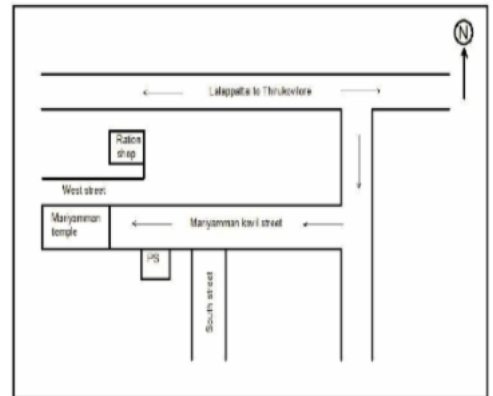

கையொப்பம்

Nazri Naksha

Google Map View

Polling Station Building Front View

Polling Station Front View

Cad View

Key MAP View

| | | | | | |
|---|----------------------------------|--|----------------------------------|--|----------------------------------|
| 1 பெயர் : பிரசாந்த் ஏ தந்தையின் பெயர்: ஏழுமலை வீட்டு எண் : 0 வயது : 31 பாலினம் : ஆண் | TVC2439164 Photo is available | 2 பெயர் : கணேசன் கணேசன் தந்தையின் பெயர்: பாண்டிரங்கன் - வீட்டு எண் : 1 வயது : 51 பாலினம் : ஆண் | TVC0498642 Photo is available | 3 பெயர் : முருவாயி - கணவர் பெயர்: சிங்காரவேல் - வீட்டு எண் : 1 வயது : 49 பாலினம் : பெண் | TVC0498659 Photo is available |
| 4 பெயர் : வெங்கடேசன் - தந்தையின் பெயர்: சேது - வீட்டு எண் : 1 வயது : 48 பாலினம் : ஆண் | TVC0498733 Photo is available | 5 பெயர் : முருகன் - தந்தையின் பெயர்: கேசவன் - வீட்டு எண் : 1 வயது : 48 பாலினம் : ஆண் | TVC0597799 Photo is available | 6 பெயர் : வடிவேல் - தந்தையின் பெயர்: அய்யாக்கண்ணு - வீட்டு எண் : 1 வயது : 48 பாலினம் : ஆண் | TVC0597591 Photo is available |
| 7 பெயர் : ராஜாத்தி - கணவர் பெயர்: முருகன் - வீட்டு எண் : 1 வயது : 43 பாலினம் : பெண் | TVC0597765 Photo is available | 8 பெயர் : ஜெயமலா - கணவர் பெயர்: வெங்கடேசன் - வீட்டு எண் : 1 வயது : 40 பாலினம் : பெண் | TVC0597617 Photo is available | 9 பெயர் : முனியப்பிள்ளை - தந்தையின் பெயர்: பரமசிவம் - வீட்டு எண் : 1 வயது : 39 பாலினம் : ஆண் | TVC0498709 Photo is available |
| 10 பெயர் : ஜெகஜோதி - கணவர் பெயர்: பாலு - வீட்டு எண் : 1 வயது : 39 பாலினம் : பெண் | TVC1171644 Photo is available | 11 பெயர் : ஜீவா - கணவர் பெயர்: காசிராஜா - வீட்டு எண் : 1 வயது : 37 பாலினம் : பெண் | TVC0597633 Photo is available | 12 பெயர் : உத்திரம் - தந்தையின் பெயர்: காத்தான் - வீட்டு எண் : 1 வயது : 36 பாலினம் : ஆண் | TVC0880799 Photo is available |
| 13 பெயர் : வீரமணிகண்டன் - தந்தையின் பெயர்: ஆனந்தன் - வீட்டு எண் : 1 வயது : 36 பாலினம் : ஆண் | TVC0597583 Photo is available | 14 பெயர் : கிதா - கணவர் பெயர்: ராஜா - வீட்டு எண் : 1 வயது : 35 பாலினம் : பெண் | TVC0498683 Photo is available | 15 பெயர் : கமலகண்ணன் - தந்தையின் பெயர்: கோவிந்தன் - வீட்டு எண் : 1 வயது : 35 பாலினம் : ஆண் | TVC0498691 Photo is available |
| 16 பெயர் : செல்வி - தந்தையின் பெயர்: ஆதிமூலம் - வீட்டு எண் : 1 வயது : 35 பாலினம் : பெண் | TVC0597658 Photo is available | 17 பெயர் : சேட்டு - தந்தையின் பெயர்: சுந்தரவேல் - வீட்டு எண் : 1 வயது : 35 பாலினம் : ஆண் | TVC0880690 Photo is available | 18 பெயர் : சரிதா - கணவர் பெயர்: அஞ்சாமணி - வீட்டு எண் : 1 வயது : 35 பாலினம் : பெண் | TVC0525378 Photo is available |
| 19 பெயர் : அஞ்சி - கணவர் பெயர்: னுறுசாமி - வீட்டு எண் : 1 வயது : 34 பாலினம் : பெண் | TVC0880609 Photo is available | 20 பெயர் : கோவிந்தாம்பாள் - கணவர் பெயர்: காமராஜ் - வீட்டு எண் : 1 வயது : 34 பாலினம் : பெண் | TVC0881227 Photo is available | 21 பெயர் : மணிமேகலை - கணவர் பெயர்: கண்ணன் - வீட்டு எண் : 1 வயது : 34 பாலினம் : பெண் | TVC0598185 Photo is available |
| 22 பெயர் : சசிசுமார் - தந்தையின் பெயர்: எழுமலை - வீட்டு எண் : 1 வயது : 33 பாலினம் : ஆண் | TVC0498741 Photo is available | 23 பெயர் : பாணு - கணவர் பெயர்: காந்தி - வீட்டு எண் : 1 வயது : 33 பாலினம் : பெண் | TVC0597641 Photo is available | 24 பெயர் : சிவகுமார் தந்தையின் பெயர்: சின்னதம்பி வீட்டு எண் : 1 வயது : 33 பாலினம் : ஆண் | TVC2113223 Photo is available |
| 25 பெயர் : ஏழுமலை - தந்தையின் பெயர்: குப்புசாமி - வீட்டு எண் : 1 வயது : 32 பாலினம் : ஆண் | TVC0880765 Photo is available | 26 பெயர் : இளைக்கண்ணு - தந்தையின் பெயர்: சேது - வீட்டு எண் : 1 வயது : 32 பாலினம் : ஆண் | TVC0498717 Photo is available | 27 பெயர் : பிரபு - தந்தையின் பெயர்: மாரிமுத்து - வீட்டு எண் : 1 வயது : 32 பாலினம் : ஆண் | TVC0498667 Photo is available |
| 28 பெயர் : அருள்மணி - தந்தையின் பெயர்: னுறுசாமி - வீட்டு எண் : 1 வயது : 32 பாலினம் : ஆண் | TVC0880450 Photo is available | 29 பெயர் : அஞ்சாமணி - கணவர் பெயர்: பழனி - வீட்டு எண் : 1 வயது : 32 பாலினம் : பெண் | TVC0881029 Photo is available | 30 பெயர் : லதா - கணவர் பெயர்: பாபு வீட்டு எண் : 1 வயது : 32 பாலினம் : பெண் | TVC0880500 Photo is available |