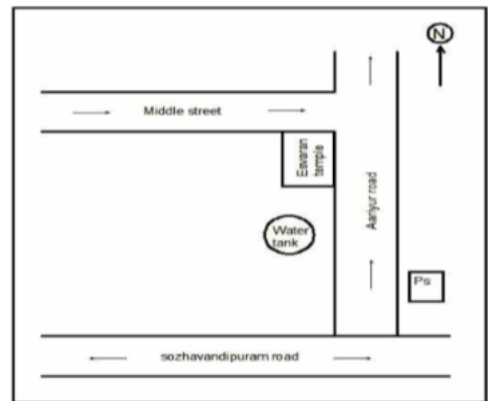

Key MAP View