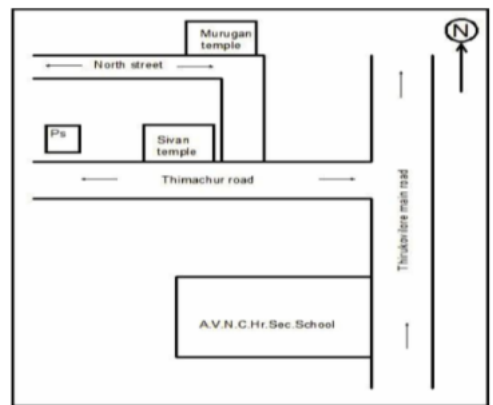

Cad View

Key MAP View