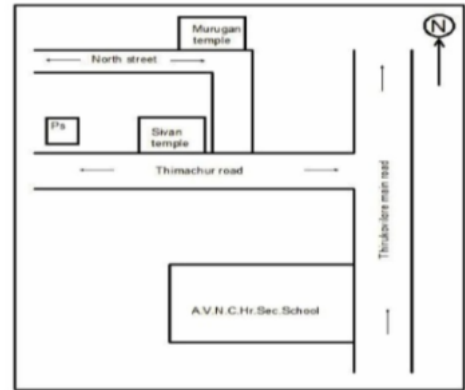

Key MAP View