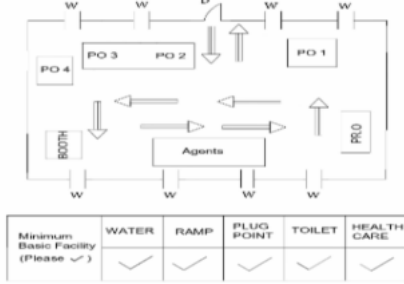

Google Map View

Polling Station Building Front View

Polling Station Front View

Cad View

Key MAP View

78. Rishivandiyam AC P.No - 283

சட்டமன்றத் தொகுதியின் எண் மற்றும் பெயர் : 78-ரிஷிவந்தியம்
பிரிவு எண் மற்றும் பெயர் 1-அரியூர் (வ.கி) அம்மன் கொல்லை மேடு (ஊ), அம்மன் கொல்லை மேடு வடக்கு வீதி