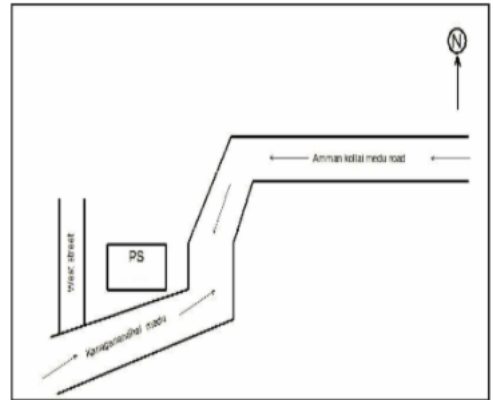

Google Map View

Polling Station Building Front View

Polling Station Front View

Cad View

Key MAP View

78. Rishivandiyam AC P.No - 283

சட்டமன்றத் தொகுதியின் எண் மற்றும் பெயர் : 78-ரிஷிவந்தியம்
பிரிவு எண் மற்றும் பெயர் 1-அரியூர் (வ.கி) அம்மன் கொல்லை மேடு (ஊ), அம்மன் கொல்லை மேடு வடக்கு வீதி