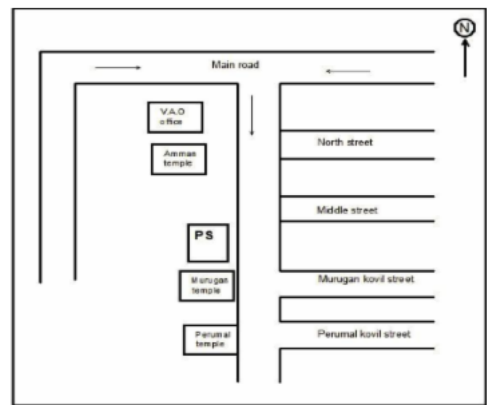

Key MAP View