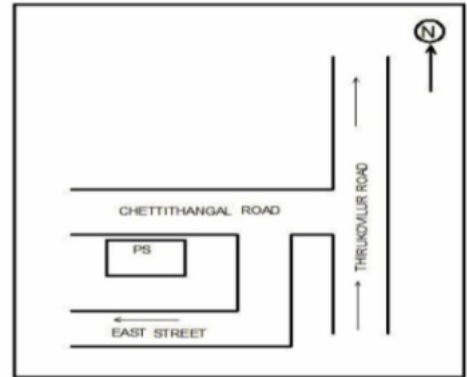

Key MAP View