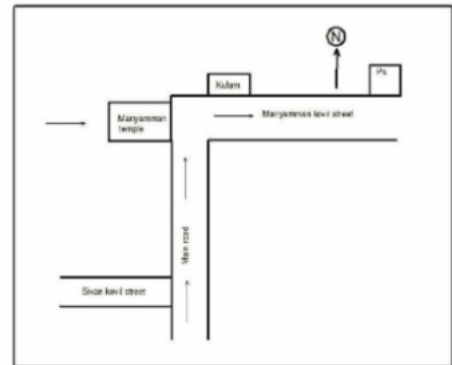

Polling Station Front View

Cad View

78. Rishivandiyam AC P.No - 337

Key MAP View

1 பெயர் : தீபமணி தந்தையின் பெயர்: தங்கராஜ் வீட்டு எண் : 0 வயது : 27 பாலினம் : ஆண் Photo is available	TVC2391951	2 பெயர் : ரவிகுமார் - தந்தையின் பெயர்: குருநாதன் - வீட்டு எண் : 1 வயது : 63 பாலினம் : ஆண் Photo is available	TVC1968742	3 பெயர் : சுப்ரமணி - தந்தையின் பெயர்: ரங்கசாமி - வீட்டு எண் : 1 வயது : 58 பாலினம் : ஆண் Photo is available	TVC1187939
4 பெயர் : சசிலா - கணவர் பெயர்: செளவுந்ராஜன் - வீட்டு எண் : 1 வயது : 45 பாலினம் : பெண் Photo is available	TVC1176866	5 பெயர் : வசந்தி - கணவர் பெயர்: சுப்ரமணி - வீட்டு எண் : 1 வயது : 44 பாலினம் : பெண் Photo is available	TVC1187962	6 பெயர் : ஏழுமலை - தந்தையின் பெயர்: ஆறுமுகம் - வீட்டு எண் : 1 வயது : 43 பாலினம் : ஆண் Photo is available	TVC1187921
7 பெயர் : முருகன் - தந்தையின் பெயர்: பாவாடை - வீட்டு எண் : 1 வயது : 43 பாலினம் : ஆண் Photo is available	TVC0974519	8 பெயர் : அஞ்சலை - கணவர் பெயர்: ஏழுமலை - வீட்டு எண் : 1 வயது : 39 பாலினம் : பெண் Photo is available	TVC1187947	# 9 பெயர் : உஷா கணவர் பெயர்: பன்னீர் - வீட்டு எண் : 1 வயது : 37 பாலினம் : பெண் Photo is available	TVC0887398
10 பெயர் : ரேவதி - கணவர் பெயர்: சங்கர் - வீட்டு எண் : 1 வயது : 38 பாலினம் : பெண் Photo is available	TVC0887372	11 பெயர் : ஏழுமலை - தந்தையின் பெயர்: கலியமூர்த்தி - வீட்டு எண் : 1 வயது : 37 பாலினம் : ஆண் Photo is available	TVC1176809	12 பெயர் : ரேவதி - கணவர் பெயர்: சக்திவேல் - வீட்டு எண் : 1 வயது : 32 பாலினம் : பெண் Photo is available	TVC1069509
13 பெயர் : பாலகிருஷ்ணன் - தந்தையின் பெயர்: வெங்கடேசன் - வீட்டு எண் : 1 வயது : 32 பாலினம் : ஆண் Photo is available	TVC0887380	14 பெயர் : வேண்டாமலர் - கணவர் பெயர்: விஜயகுமார் - வீட்டு எண் : 1 வயது : 31 பாலினம் : பெண் Photo is available	TVC0887463	15 பெயர் : சம்பத் - தந்தையின் பெயர்: சேகர் - வீட்டு எண் : 1 வயது : 30 பாலினம் : ஆண் Photo is available	TVC0974501
16 பெயர் : தானம்மாள் - தந்தையின் பெயர்: ஏழுமலை - வீட்டு எண் : 1 வயது : 29 பாலினம் : பெண் Photo is available	TVC0974550	17 பெயர் : மாணிக்கராஜ் - தந்தையின் பெயர்: கோவிந்தராஜ் - வீட்டு எண் : 1 வயது : 29 பாலினம் : ஆண் Photo is available	TVC1187954	18 பெயர் : அஜய்குமார் - தந்தையின் பெயர்: பழனி - வீட்டு எண் : 1 வயது : 27 பாலினம் : ஆண் Photo is available	TVC1176908
19 பெயர் : சந்திரவேலா தந்தையின் பெயர்: பிரகாஷ் வீட்டு எண் : 1 வயது : 26 பாலினம் : பெண் Photo is available	TVC2164150	20 பெயர் : மஞ்சளா ச தந்தையின் பெயர்: சங்கர் வீட்டு எண் : 1 வயது : 19 பாலினம் : பெண் Photo is available	TVC2490175	21 பெயர் : பாணுமதி - கணவர் பெயர்: ரவிக்குமார் - வீட்டு எண் : 1-1 வயது : 61 பாலினம் : பெண் Photo is available	KPH2979201
22 பெயர் : ரஞ்சிதா கணவர் பெயர்: சரவணன் வீட்டு எண் : 1/1 வயது : 38 பாலினம் : பெண் Photo is available	TVC2409571	23 பெயர் : அசோகன் தந்தையின் பெயர்: கோவிந்தன் வீட்டு எண் : 1/1.மரியம்மன் கோவில் வயது : 36 பாலினம் : ஆண் Photo is available	TVC2387884	24 பெயர் : அஜீத்குமார் தந்தையின் பெயர்: அண்ணாதுரை வீட்டு எண் : 1/2 வயது : 24 பாலினம் : ஆண் Photo is available	TVC2024875
25 பெயர் : சாரதா தந்தையின் பெயர்: ஏழுமலை வீட்டு எண் : 1/2 வயது : 20 பாலினம் : பெண் Photo is available	TVC2347565	26 பெயர் : துரை - தந்தையின் பெயர்: வேலாயுதம் - வீட்டு எண் : 1-2A வயது : 35 பாலினம் : ஆண் Photo is available	TVC0408138	27 பெயர் : அஜீத் தந்தையின் பெயர்: சங்கர் வீட்டு எண் : 1/2பி வயது : 26 பாலினம் : ஆண் Photo is available	TVC1233055
28 பெயர் : கார்த்தி - தந்தையின் பெயர்: கண்ணன் - வீட்டு எண் : 1-3A வயது : 35 பாலினம் : ஆண் Photo is available	TVC0408211	29 பெயர் : ஆர்த்தி இதரர் பெயர்: பூங்காவனம் வீட்டு எண் : 1/3ஏ வயது : 21 பாலினம் : பெண் Photo is available	TVC2334761	30 பெயர் : சதீஷ் தந்தையின் பெயர்: ராஜேந்திரன் வீட்டு எண் : 1-3எ வயது : 34 பாலினம் : ஆண் Photo is available	TVC1320894