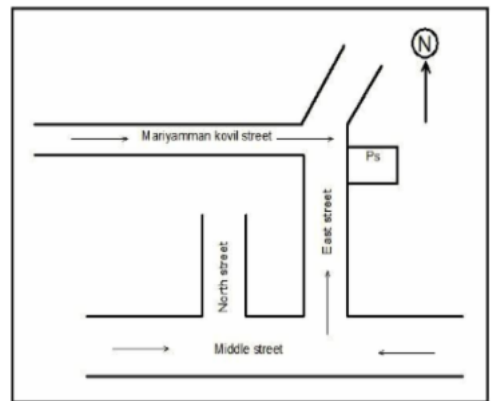

Key MAP View