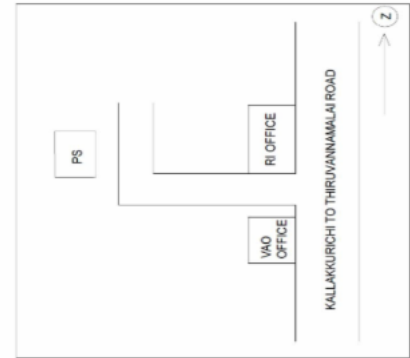

Google Map View

Polling Station Building Front View

Polling Station Front View

Cad View

Minimum Basic Facility (Please ✓)	WATER	RAMP	PLUO POINTS	TOILET	HEALTHCARE
✓	✓	✓	✓	✓	✓

Key MAP View

சட்டமன்றத் தொகுதியின் எண் மற்றும் பெயர் : 78-ரிஷிவந்தியம்
பிரிவு எண் மற்றும் பெயர் 1-வடபொன்பரப்பி (வ.கி) & (ஊ), தெற்கு தெரு