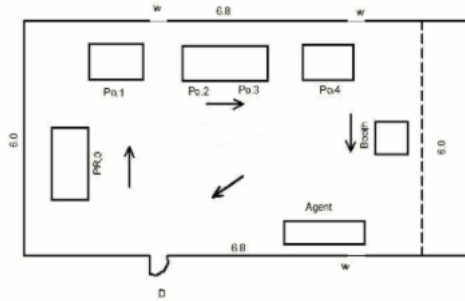

Google Map View

Polling Station Building Front View

Polling Station Front View

Cad View

Minimum Basic Facility (Please ✓)	WATER	RAMP	PLUO POINTS	TOILET	HEALTHCARE
✓	✓	✓	✓	✓	✓

Key MAP View

சட்டமன்றத் தொகுதியின் எண் மற்றும் பெயர் : 78-ரிஷிவந்தியம்
பிரிவு எண் மற்றும் பெயர் 1-வடபொன்பரப்பி (வ.கி) & (ஊ), தெற்கு தெரு