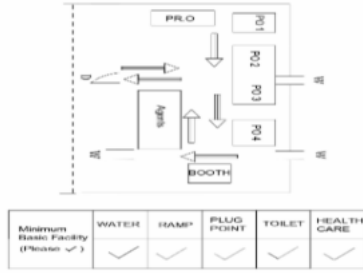

Google Map View

Polling Station Building Front View

Polling Station Front View

Cad View

78. Rishivandiyam AC P.No - 39

Key MAP View

1 பெயர் : நந்தினி - கணவர் பெயர்: அய்யனார் - வீட்டு எண் : 1 வயது : 30 பாலினம் : பெண்	TVC0922401 Photo is available	2 பெயர் : ஏழுமலை - தந்தையின் பெயர்: சங்கர் - வீட்டு எண் : 1/2 வயது : 27 பாலினம் : ஆண்	TVC1120047 Photo is available	3 பெயர் : சக்திவேல் - தந்தையின் பெயர்: ஏழுமலை - வீட்டு எண் : 1-37 வயது : 29 பாலினம் : ஆண்	TVC0980532 Photo is available
4 பெயர் : வாசுதேவன் - தந்தையின் பெயர்: சாமிதுரை - வீட்டு எண் : 1-48 வயது : 29 பாலினம் : ஆண்	TVC1074913 Photo is available	5 பெயர் : சக்திவேல் - தந்தையின் பெயர்: குப்புசாமி - வீட்டு எண் : 1-50 வயது : 41 பாலினம் : ஆண்	TVC0211136 Photo is available	6 பெயர் : சாந்தி - கணவர் பெயர்: செந்தில்குமார் - வீட்டு எண் : 1-69 வயது : 29 பாலினம் : பெண்	TVC0980573 Photo is available
7 பெயர் : ராமர் தி தந்தையின் பெயர்: திருமலை வீட்டு எண் : 1/70 (1) வயது : 20 பாலினம் : ஆண்	TVC2432847 Photo is available	8 பெயர் : லட்சுமணன் தந்தையின் பெயர்: திருமலை வீட்டு எண் : 1/70 (1)1 வயது : 20 பாலினம் : ஆண்	TVC2448900 Photo is available	9 பெயர் : சூரியா தந்தையின் பெயர்: ஆறுமுகம் வீட்டு எண் : 1/76 வயது : 24 பாலினம் : பெண்	TVC2003952 Photo is available
10 பெயர் : மங்கை - கணவர் பெயர்: கண்ணன் - வீட்டு எண் : 1-82 வயது : 49 பாலினம் : பெண்	TVC0211151 Photo is available	11 பெயர் : வைதேகி கணவர் பெயர்: ராமதாஸ் வீட்டு எண் : 1-90 வயது : 24 பாலினம் : பெண்	TVC2199073 Photo is available	12 பெயர் : தேவி கணவர் பெயர்: ராஜா வீட்டு எண் : 1/90 வயது : 23 பாலினம் : பெண்	TVC2071371 Photo is available
13 பெயர் : தனபாக்கியம் கணவர் பெயர்: முத்து வீட்டு எண் : 1/96 வயது : 55 பாலினம் : பெண்	TVC2461358 Photo is available	14 பெயர் : கார்த்திகா கணவர் பெயர்: ஏழுமலை வீட்டு எண் : 1/96 வயது : 21 பாலினம் : பெண்	TVC2395283 Photo is available	15 பெயர் : சிலம்பரசன் - தந்தையின் பெயர்: மணி - வீட்டு எண் : 1-99 வயது : 29 பாலினம் : ஆண்	TVC0922351 Photo is available
16 பெயர் : வெங்கடேசன் - தந்தையின் பெயர்: சுப்ரமணியன் - வீட்டு எண் : 1/107 வயது : 35 பாலினம் : ஆண்	TVC0211169 Photo is available	17 பெயர் : அசோக்குமார் - தந்தையின் பெயர்: கணக்கு - வீட்டு எண் : 1/119 வயது : 30 பாலினம் : ஆண்	TVC0922344 Photo is available	18 பெயர் : செளரியா கணவர் பெயர்: அசோக்குமார் வீட்டு எண் : 1/119/1 வயது : 20 பாலினம் : பெண்	TVC2516953 Photo is available
19 பெயர் : திருமால் தந்தையின் பெயர்: கண்ணன் வீட்டு எண் : 1-121 வயது : 34 பாலினம் : ஆண்	TVC1213719 Photo is available	20 பெயர் : ரேக்கா - கணவர் பெயர்: சங்கர் - வீட்டு எண் : 1/122 வயது : 30 பாலினம் : பெண்	TVC0922427 Photo is available	21 பெயர் : வித்யா கணவர் பெயர்: பவுன்குமார் வீட்டு எண் : 1/123 வயது : 29 பாலினம் : பெண்	TVC1318922 Photo is available
22 பெயர் : சின்னக் கவுண்டர் தந்தையின் பெயர்: பிச்சைகாரன் வீட்டு எண் : 1/125 வயது : 49 பாலினம் : ஆண்	JBP4518494 Photo is available	23 பெயர் : கௌதமி - கணவர் பெயர்: சங்கர் - வீட்டு எண் : 1-125 வயது : 30 பாலினம் : பெண்	TVC1007277 Photo is available	24 பெயர் : வாசுதேவன் - தந்தையின் பெயர்: முருகேசன் - வீட்டு எண் : 1-127 வயது : 28 பாலினம் : ஆண்	TVC1190446 Photo is available
25 பெயர் : பரமேஸ்வரி தந்தையின் பெயர்: குமாரசாமி வீட்டு எண் : 1-171 வயது : 25 பாலினம் : பெண்	TVC1332295 Photo is available	# 26 பெயர் : அஜித் குமார் தந்தையின் பெயர்: குமார் வீட்டு எண் : 1/180 வயது : 24 பாலினம் : ஆண்	TVC2004018 Photo is available	27 பெயர் : சங்கீதா - தந்தையின் பெயர்: கிருஷ்ணமூர்த்தி - வீட்டு எண் : 1-194 வயது : 27 பாலினம் : பெண்	TVC1190479 Photo is available
28 பெயர் : அய்யனார் - தந்தையின் பெயர்: ஆணை - வீட்டு எண் : 1/197 வயது : 46 பாலினம் : ஆண்	JBP4518536 Photo is available	29 பெயர் : தேவிகா தந்தையின் பெயர்: சந்திரசேகர் வீட்டு எண் : 1/226 வயது : 20 பாலினம் : பெண்	TVC2468437 Photo is available	30 பெயர் : பகவதி தந்தையின் பெயர்: அய்யனார் வீட்டு எண் : 1/237 வயது : 23 பாலினம் : ஆண்	TVC2071496 Photo is available