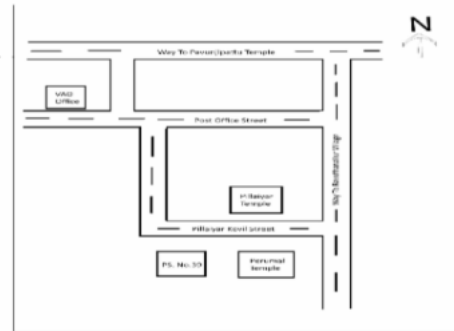

Google Map View

Polling Station Building Front View

Polling Station Front View

Cad View

Key MAP View

78. Rishivandiyam AC P.No - 40

சட்டமன்றத் தொகுதியின் எண் மற்றும் பெயர் : 78-ரிஷிவந்தியம்
பிரிவு எண் மற்றும் பெயர் 1-பிரம்மகுண்டம் (வ.கி) & (ஊ), ரைஸ்மில் தெரு