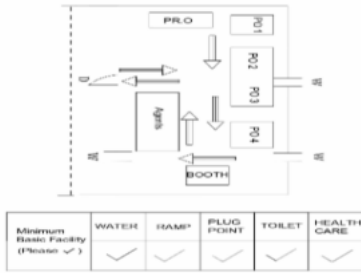

Google Map View

Polling Station Building Front View

Polling Station Front View

Cad View

Key MAP View

78. Rishivandiyam AC P.No - 40

சட்டமன்றத் தொகுதியின் எண் மற்றும் பெயர் : 78-ரிஷிவந்தியம்
பிரிவு எண் மற்றும் பெயர் 1-பிரம்மகுண்டம் (வ.கி) & (ஊ), ரைஸ்மில் தெரு