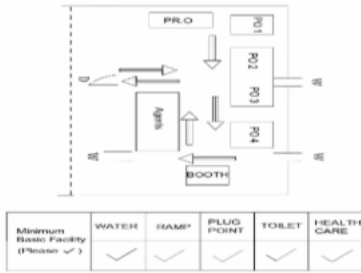

Cad View

Key MAP View

78. Rishivandiyam AC P.No - 39