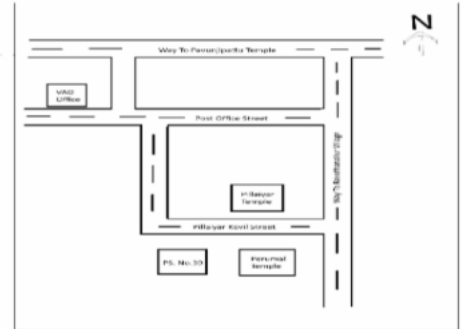

Polling Station Front View

Cad View

78. Rishivandiyam AC P.No - 39

Key MAP View

சட்டமன்றத் தொகுதியின் எண் மற்றும் பெயர் : 78-ரிஷிவந்தியம்
பிரிவு எண் மற்றும் பெயர் 1-பிரம்மகுண்டம் (வ.கி) & (ஊ), புதுகாலணி

1 பெயர் : ரஞ்சித் - தந்தையின் பெயர்: துரைசாமி - வீட்டு எண் : 1 வயது : 37 பாலினம் : ஆண்	TVC0328823 Photo is available	2 பெயர் : ராஜா - தந்தையின் பெயர்: முருகேசன் - வீட்டு எண் : 1 வயது : 33 பாலினம் : ஆண்	TVC0328914 Photo is available	3 பெயர் : மகேந்திரன் - தந்தையின் பெயர்: முனுசாமி - வீட்டு எண் : 1 வயது : 31 பாலினம் : ஆண்	TVC0795708 Photo is available
4 பெயர் : சம்பத் - தந்தையின் பெயர்: முருகேசன் - வீட்டு எண் : 1 வயது : 30 பாலினம் : ஆண்	TVC1120153 Photo is available	5 பெயர் : சிவக்குமார் - தந்தையின் பெயர்: பொன்னையன் - வீட்டு எண் : 1 வயது : 28 பாலினம் : ஆண்	TVC1120161 Photo is available	6 பெயர் : சென்னம்மாள் - தந்தையின் பெயர்: சங்கோதி - வீட்டு எண் : 1 வயது : 28 பாலினம் : பெண்	TVC1120179 Photo is available
7 பெயர் : செளந்தர்யா - கணவர் பெயர்: அன்பழகன் - வீட்டு எண் : 1 வயது : 28 பாலினம் : பெண்	TVC1120146 Photo is available	8 பெயர் : அருண் குமார் - தந்தையின் பெயர்: முருகன் - வீட்டு எண் : 1/1 வயது : 32 பாலினம் : ஆண்	TAU3302239 Photo is available	9 பெயர் : ரவி - தந்தையின் பெயர்: வடிவேல் - வீட்டு எண் : 1-6 வயது : 45 பாலினம் : ஆண்	TVC0509125 Photo is available
10 பெயர் : ராஜா தந்தையின் பெயர்: ராஜலிங்கம் வீட்டு எண் : 1-51 வயது : 30 பாலினம் : ஆண்	TVC2199594 Photo is available	11 பெயர் : அய்யம்மா கணவர் பெயர்: முத்துசாமி வீட்டு எண் : 1/95 வயது : 56 பாலினம் : பெண்	TVC2285013 Photo is available	12 பெயர் : வெங்கடேஷ் தந்தையின் பெயர்: குபேந்திரன் வீட்டு எண் : 1/133 வயது : 23 பாலினம் : ஆண்	TVC2390136 Photo is available
13 பெயர் : மகாலிங்கம் தந்தையின் பெயர்: சரவணன் வீட்டு எண் : 1/260 வயது : 29 பாலினம் : ஆண்	TVC2286664 Photo is available	14 பெயர் : சபியாபேகம் - கணவர் பெயர்: மௌலானா - வீட்டு எண் : 2 வயது : 34 பாலினம் : பெண்	TVC0922781 Photo is available	15 பெயர் : விஜயகுமார் - தந்தையின் பெயர்: காமராஜ் - வீட்டு எண் : 2 வயது : 31 பாலினம் : ஆண்	TVC0923037 Photo is available
16 பெயர் : கோவிந்தமாள் - தந்தையின் பெயர்: மாணிக்கம் - வீட்டு எண் : 2 வயது : 29 பாலினம் : பெண்	TVC0922963 Photo is available	17 பெயர் : மௌலானா - தந்தையின் பெயர்: பக்ருதீன் - வீட்டு எண் : 2-2 வயது : 40 பாலினம் : ஆண்	TVC0555193 Photo is available	18 பெயர் : பன்னீர்செல்வம் தந்தையின் பெயர்: பெரியான் வீட்டு எண் : 2/11 வயது : 47 பாலினம் : ஆண்	TVC1442151 Photo is available
19 பெயர் : கஸ்தூரி கணவர் பெயர்: அருள்பாண்டியன் வீட்டு எண் : 2-17 வயது : 30 பாலினம் : பெண்	TVC2199461 Photo is available	20 பெயர் : அமுதா கணவர் பெயர்: முருகன் வீட்டு எண் : 2/18 வயது : 35 பாலினம் : பெண்	TVC1272749 Photo is available	21 பெயர் : பூந்தரன் தந்தையின் பெயர்: அருணாசலம் வீட்டு எண் : 2-46 வயது : 24 பாலினம் : ஆண்	TVC2199438 Photo is available
22 பெயர் : ரேணு - தந்தையின் பெயர்: அயோத்தி - வீட்டு எண் : 2-68 வயது : 66 பாலினம் : ஆண்	TVC0302380 Photo is available	23 பெயர் : சீத்தா - கணவர் பெயர்: ரேணு - வீட்டு எண் : 2-68 வயது : 61 பாலினம் : பெண்	TVC0302398 Photo is available	24 பெயர் : ரகு - தாயின் பெயர்: ரேணு - வீட்டு எண் : 2-68 வயது : 35 பாலினம் : ஆண்	TVC0328773 Photo is available
25 பெயர் : இந்திரா - கணவர் பெயர்: ரகு - வீட்டு எண் : 2-68 வயது : 31 பாலினம் : பெண்	TVC1075035 Photo is available	26 பெயர் : துளசி நா தந்தையின் பெயர்: நாகராஜ் வீட்டு எண் : 2/76 வயது : 21 பாலினம் : பெண்	TVC2574549 Photo is available	27 பெயர் : அஞ்சலை - கணவர் பெயர்: ஏழுமலை - வீட்டு எண் : 2-84 வயது : 45 பாலினம் : பெண்	JBP4455168 Photo is available
28 பெயர் : ஜீவா - கணவர் பெயர்: விஜயகுமார் - வீட்டு எண் : 2-91 வயது : 36 பாலினம் : பெண்	TVC0329102 Photo is available	29 பெயர் : திவ்யா பிரபா கணவர் பெயர்: அருள் வீட்டு எண் : 2-93 வயது : 31 பாலினம் : பெண்	ILU0719468 Photo is available	30 பெயர் : விஜயகுமார் - தந்தையின் பெயர்: முத்துலிங்கம் - வீட்டு எண் : 2-94 வயது : 41 பாலினம் : ஆண்	TVC0329110 Photo is available