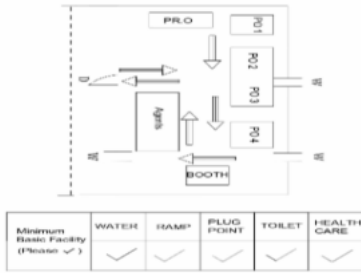

Google Map View

Polling Station Building Front View

Polling Station Front View

Cad View

78. Rishivandiyam AC P.No - 40

Key MAP View

1 பெயர் : அம்சவள்ளி - கணவர் பெயர்: ஏழுமலை - வீட்டு எண் : 1 வயது : 35 பாலினம் : பெண் Photo is available	TVC0923276	2 பெயர் : ராஜூ - தந்தையின் பெயர்: சங்கர் - வீட்டு எண் : 1 வயது : 29 பாலினம் : ஆண் Photo is available	TVC0923284	3 பெயர் : கவிதா கணவர் பெயர்: சந்திரமோகன் வீட்டு எண் : 1/32 வயது : 30 பாலினம் : பெண் Photo is available	TVC2136927
4 பெயர் : அங்கம்மாள் - கணவர் பெயர்: சங்கர் - வீட்டு எண் : 1-45 வயது : 49 பாலினம் : பெண் Photo is available	JBP4520375	5 பெயர் : சிவக்குமார் தந்தையின் பெயர்: சுப்பரமணி வீட்டு எண் : 1-131 வயது : 26 பாலினம் : ஆண் Photo is available	TVC1274307	6 பெயர் : பவானி தந்தையின் பெயர்: சிவகுமார் வீட்டு எண் : 1-131 வயது : 23 பாலினம் : பெண் Photo is available	TVC2199784
7 பெயர் : மா சஞ்சு தந்தையின் பெயர்: மாரிமுத்து வீட்டு எண் : 1/210 வயது : 24 பாலினம் : ஆண் Photo is available	TVC2567857	8 பெயர் : இளையராஜா தந்தையின் பெயர்: ஏழுமலை வீட்டு எண் : 2/6 வயது : 21 பாலினம் : ஆண் Photo is available	TVC2549996	9 பெயர் : தானீஷ் - தந்தையின் பெயர்: அகமது அலி - வீட்டு எண் : 2-9 வயது : 31 பாலினம் : ஆண் Photo is available	TVC0692178
10 பெயர் : சம்ரீன் பேகம் கணவர் பெயர்: தானீஷ் வீட்டு எண் : 2/9 வயது : 27 பாலினம் : பெண் Photo is available	TVC2545127	11 பெயர் : சென்பகம் - கணவர் பெயர்: வெங்கடேசன் - வீட்டு எண் : 2-23 வயது : 32 பாலினம் : பெண் Photo is available	TVC0796011	12 பெயர் : விஜயகுமார் தந்தையின் பெயர்: அண்ணாதுரை வீட்டு எண் : 2/35 வயது : 19 பாலினம் : ஆண் Photo is available	TVC2546000
13 பெயர் : ஆதாஷ் தந்தையின் பெயர்: மாதவன் வீட்டு எண் : 2/37 வயது : 19 பாலினம் : ஆண் Photo is available	TVC2575934	14 பெயர் : சுகன்யா - தந்தையின் பெயர்: கோவிந்தராஜ் - வீட்டு எண் : 2-50 வயது : 35 பாலினம் : பெண் Photo is available	TVC0692285	15 பெயர் : திவ்யா தந்தையின் பெயர்: மணி வீட்டு எண் : 2/58 வயது : 21 பாலினம் : பெண் Photo is available	TVC2538536
16 பெயர் : பிச்சைகாரச்சி - கணவர் பெயர்: ஆறுமுகம் - வீட்டு எண் : 2-68 வயது : 42 பாலினம் : பெண் Photo is available	JBP4520458	17 பெயர் : மகாலட்சுமி தந்தையின் பெயர்: ராஜேந்திரன் வீட்டு எண் : 2-126 வயது : 23 பாலினம் : பெண் Photo is available	TVC2071835	18 பெயர் : சுசிலா கணவர் பெயர்: கோவிந்தசாமி வீட்டு எண் : 2-170 வயது : 41 பாலினம் : பெண் Photo is available	TVC2337210
19 பெயர் : சுபாஷ் தந்தையின் பெயர்: சுப்பரமணியன் வீட்டு எண் : 2/171 வயது : 21 பாலினம் : ஆண் Photo is available	TVC2546349	20 பெயர் : பாபுபாஷா - தந்தையின் பெயர்: ஷேக்ஜாபர் - வீட்டு எண் : 3-10 வயது : 39 பாலினம் : ஆண் Photo is available	JBP4520532	21 பெயர் : சுமியா - தந்தையின் பெயர்: ஷேக்ஜாபர் - வீட்டு எண் : 3-10 வயது : 36 பாலினம் : பெண் Photo is available	TVC0211821
22 பெயர் : சம்சுதீன் - தந்தையின் பெயர்: ஜப்பார் - வீட்டு எண் : 3-10 வயது : 32 பாலினம் : ஆண் Photo is available	TVC0555532	23 பெயர் : முனிரா கணவர் பெயர்: சம்சுதீன் வீட்டு எண் : 3/10 வயது : 25 பாலினம் : பெண் Photo is available	TVC2167781	24 பெயர் : நஜிரான் - தந்தையின் பெயர்: சத்தார் - வீட்டு எண் : 3-11 வயது : 51 பாலினம் : ஆண் Photo is available	TVC0211847
25 பெயர் : ரமிஜா - கணவர் பெயர்: நஜிரான் - வீட்டு எண் : 3-11 வயது : 44 பாலினம் : பெண் Photo is available	TVC0211854	26 பெயர் : ஷரிப் தந்தையின் பெயர்: நஜீரன் வீட்டு எண் : 3-11 வயது : 24 பாலினம் : ஆண் Photo is available	TVC2004687	27 பெயர் : ராஜேஸ்வரி - கணவர் பெயர்: வடிவேல் - வீட்டு எண் : 3/12 வயது : 32 பாலினம் : பெண் Photo is available	TVC0796003
28 பெயர் : ராஜா - தந்தையின் பெயர்: மாணிக்கம் - வீட்டு எண் : 3/14 வயது : 32 பாலினம் : ஆண் Photo is available	TVC0923292	29 பெயர் : கலையரசி தந்தையின் பெயர்: முருகன் வீட்டு எண் : 3/14 வயது : 19 பாலினம் : பெண் Photo is available	TVC2579787	30 பெயர் : தீபா தந்தையின் பெயர்: சுப்பரமணி வீட்டு எண் : 3/15 வயது : 23 பாலினம் : பெண் Photo is available	TVC2395820