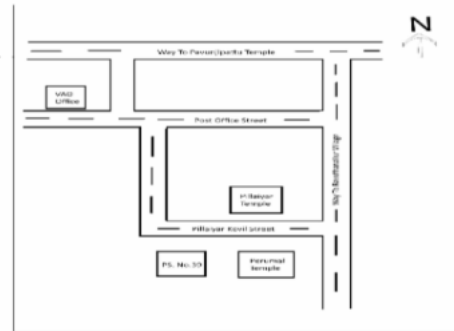

Google Map View

Polling Station Building Front View

Polling Station Front View

Cad View

78. Rishivandiyam AC P.No - 40

Key MAP View

1 பெயர் : அம்சவள்ளி - கணவர் பெயர்: ஏழுமலை - வீட்டு எண் : 1 வயது : 35 பாலினம் : பெண் Photo is available	TVC0923276	2 பெயர் : ராஜூ - தந்தையின் பெயர்: சங்கர் - வீட்டு எண் : 1 வயது : 29 பாலினம் : ஆண் Photo is available	TVC0923284	3 பெயர் : கவிதா கணவர் பெயர்: சந்திரமோகன் வீட்டு எண் : 1/32 வயது : 30 பாலினம் : பெண் Photo is available	TVC2136927
4 பெயர் : அங்கம்மாள் - கணவர் பெயர்: சங்கர் - வீட்டு எண் : 1-45 வயது : 49 பாலினம் : பெண் Photo is available	JBP4520375	5 பெயர் : சிவக்குமார் தந்தையின் பெயர்: சுப்பரமணி வீட்டு எண் : 1-131 வயது : 26 பாலினம் : ஆண் Photo is available	TVC1274307	6 பெயர் : பவானி தந்தையின் பெயர்: சிவகுமார் வீட்டு எண் : 1-131 வயது : 23 பாலினம் : பெண் Photo is available	TVC2199784
7 பெயர் : மா சஞ்சு தந்தையின் பெயர்: மாரிமுத்து வீட்டு எண் : 1/210 வயது : 24 பாலினம் : ஆண் Photo is available	TVC2567857	8 பெயர் : இளையராஜா தந்தையின் பெயர்: ஏழுமலை வீட்டு எண் : 2/6 வயது : 21 பாலினம் : ஆண் Photo is available	TVC2549996	9 பெயர் : தானீஷ் - தந்தையின் பெயர்: அகமது அலி - வீட்டு எண் : 2-9 வயது : 31 பாலினம் : ஆண் Photo is available	TVC0692178
10 பெயர் : சம்ரீன் பேகம் கணவர் பெயர்: தானீஷ் வீட்டு எண் : 2/9 வயது : 27 பாலினம் : பெண் Photo is available	TVC2545127	11 பெயர் : சென்பகம் - கணவர் பெயர்: வெங்கடேசன் - வீட்டு எண் : 2-23 வயது : 32 பாலினம் : பெண் Photo is available	TVC0796011	12 பெயர் : விஜயகுமார் தந்தையின் பெயர்: அண்ணாதுரை வீட்டு எண் : 2/35 வயது : 19 பாலினம் : ஆண் Photo is available	TVC2546000
13 பெயர் : ஆதாஷ் தந்தையின் பெயர்: மாதவன் வீட்டு எண் : 2/37 வயது : 19 பாலினம் : ஆண் Photo is available	TVC2575934	14 பெயர் : சுகன்யா - தந்தையின் பெயர்: கோவிந்தராஜ் - வீட்டு எண் : 2-50 வயது : 35 பாலினம் : பெண் Photo is available	TVC0692285	15 பெயர் : திவ்யா தந்தையின் பெயர்: மணி வீட்டு எண் : 2/58 வயது : 21 பாலினம் : பெண் Photo is available	TVC2538536
16 பெயர் : பிச்சைகாரச்சி - கணவர் பெயர்: ஆறுமுகம் - வீட்டு எண் : 2-68 வயது : 42 பாலினம் : பெண் Photo is available	JBP4520458	17 பெயர் : மகாலட்சுமி தந்தையின் பெயர்: ராஜேந்திரன் வீட்டு எண் : 2-126 வயது : 23 பாலினம் : பெண் Photo is available	TVC2071835	18 பெயர் : சுசிலா கணவர் பெயர்: கோவிந்தசாமி வீட்டு எண் : 2-170 வயது : 41 பாலினம் : பெண் Photo is available	TVC2337210
19 பெயர் : சுபாஷ் தந்தையின் பெயர்: சுப்பரமணியன் வீட்டு எண் : 2/171 வயது : 21 பாலினம் : ஆண் Photo is available	TVC2546349	20 பெயர் : பாபுபாஷா - தந்தையின் பெயர்: ஷேக்ஜாபர் - வீட்டு எண் : 3-10 வயது : 39 பாலினம் : ஆண் Photo is available	JBP4520532	21 பெயர் : சுமியா - தந்தையின் பெயர்: ஷேக்ஜாபர் - வீட்டு எண் : 3-10 வயது : 36 பாலினம் : பெண் Photo is available	TVC0211821
22 பெயர் : சம்சுதீன் - தந்தையின் பெயர்: ஜப்பார் - வீட்டு எண் : 3-10 வயது : 32 பாலினம் : ஆண் Photo is available	TVC0555532	23 பெயர் : முனிரா கணவர் பெயர்: சம்சுதீன் வீட்டு எண் : 3/10 வயது : 25 பாலினம் : பெண் Photo is available	TVC2167781	24 பெயர் : நஜிரான் - தந்தையின் பெயர்: சத்தார் - வீட்டு எண் : 3-11 வயது : 51 பாலினம் : ஆண் Photo is available	TVC0211847
25 பெயர் : ரமிஜா - கணவர் பெயர்: நஜிரான் - வீட்டு எண் : 3-11 வயது : 44 பாலினம் : பெண் Photo is available	TVC0211854	26 பெயர் : ஷரிப் தந்தையின் பெயர்: நஜீரன் வீட்டு எண் : 3-11 வயது : 24 பாலினம் : ஆண் Photo is available	TVC2004687	27 பெயர் : ராஜேஸ்வரி - கணவர் பெயர்: வடிவேல் - வீட்டு எண் : 3/12 வயது : 32 பாலினம் : பெண் Photo is available	TVC0796003
28 பெயர் : ராஜா - தந்தையின் பெயர்: மாணிக்கம் - வீட்டு எண் : 3/14 வயது : 32 பாலினம் : ஆண் Photo is available	TVC0923292	29 பெயர் : கலையரசி தந்தையின் பெயர்: முருகன் வீட்டு எண் : 3/14 வயது : 19 பாலினம் : பெண் Photo is available	TVC2579787	30 பெயர் : தீபா தந்தையின் பெயர்: சுப்பரமணி வீட்டு எண் : 3/15 வயது : 23 பாலினம் : பெண் Photo is available	TVC2395820