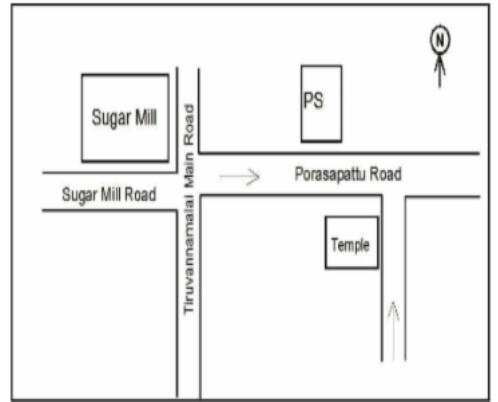

Key MAP View