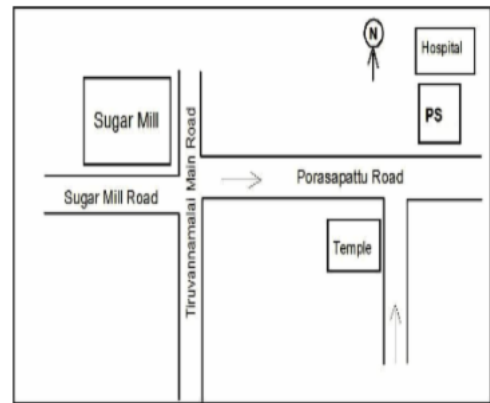

Google Map View

Polling Station Building Front View

Polling Station Front View

Cad View

Key MAP View

சட்டமன்றத் தொகுதியின் எண் மற்றும் பெயர் : 78-ரிஷிவந்தியம்
பிரிவு எண் மற்றும் பெயர் 1-பொருவனூர் (வ.கி) பொரசப்பட்டு (ஊ), வடக்கு தெரு