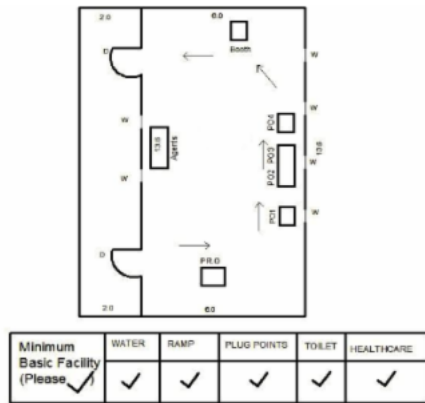

Google Map View

Polling Station Building Front View

Polling Station Front View

Cad View

Key MAP View

சட்டமன்றத் தொகுதியின் எண் மற்றும் பெயர் : 78-ரிஷிவந்தியம்
பிரிவு எண் மற்றும் பெயர் 1-பொருவனூர் (வ.கி) பொரசப்பட்டு (ஊ), வடக்கு தெரு