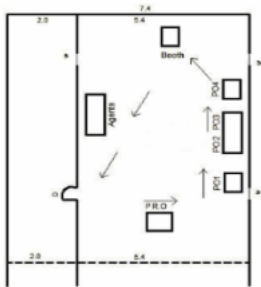

Google Map View

Polling Station Building Front View

Polling Station Front View

Cad View

Minimum Basic Facility (Please)	WATER	RAMP	PLUG POINTS	TOILET	HEALTHCARE
✓	✓	✓	✓	✓	✓

Key MAP View

சட்டமன்றத் தொகுதியின் எண் மற்றும் பெயர் : 78-ரிஷிவந்தியம்
பிரிவு எண் மற்றும் பெயர் 1-பொரசப்பட்டி (வ.கி) பொரசப்பட்டி (ஊ), பள்ளிகூடத் தெரு