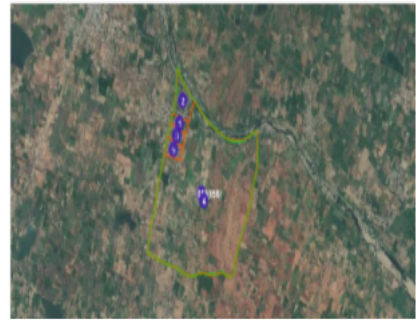

Google Map View

Polling Station Building Front View

Polling Station Front View

Cad View

Minimum Basic Facility (Please)	WATER	RAMP	PLUG POINTS	TOILET	HEALTHCARE
✓	✓	✓	✓	✓	✓

Key MAP View

சட்டமன்றத் தொகுதியின் எண் மற்றும் பெயர் : 78-ரிஷிவந்தியம்
பிரிவு எண் மற்றும் பெயர் 1-பொரசப்பட்டி (வ.கி) பொரசப்பட்டி (ஊ), பள்ளிகூடத் தெரு