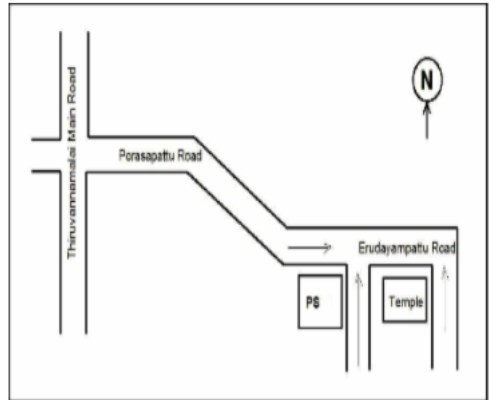

Google Map View

Polling Station Building Front View

Polling Station Front View

Cad View

Minimum Basic Facility (Please)	WATER	RAMP	PLUG POINTS	TOILET	HEALTHCARE
✓	✓	✓	✓	✓	✓

Key MAP View

சட்டமன்றத் தொகுதியின் எண் மற்றும் பெயர் : 78-ரிஷிவந்தியம்
பிரிவு எண் மற்றும் பெயர் 1-பொரசப்பட்டி (வ.கி) பொரசப்பட்டி (ஊ), பள்ளிகூடத் தெரு