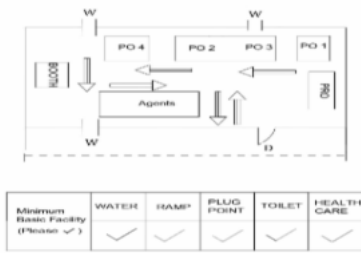

Google Map View

Polling Station Building Front View

Polling Station Front View

Cad View

78. Rishivandiyam AC P.No - 67

Key MAP View

சட்டமன்றத் தொகுதியின் எண் மற்றும் பெயர் : 78-ரிஷிவந்தியம்
பிரிவு எண் மற்றும் பெயர் 1-பொரசப்பட்டி (வ.கி) பொரசப்பட்டி (ஊ), மாரியம்மன் கோயில் தெரு