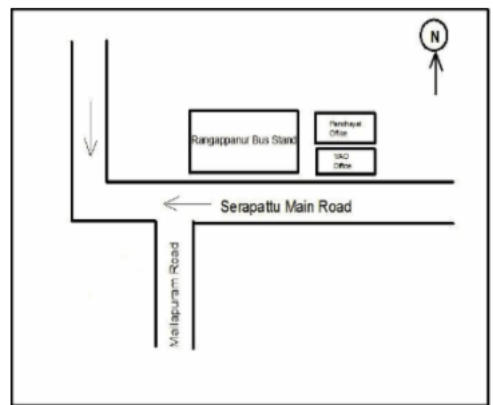

Cad View

Key MAP View