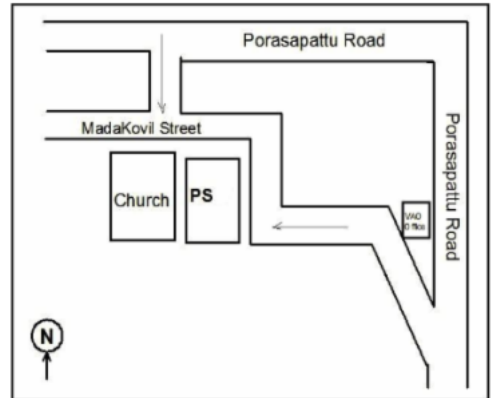

Polling Station Front View

Cad View

Minimum Basic Facility (Please)	WATER	RAMP	PLUG POINT	TOILET	HEALTHCARE
✓	✓	✓	✓	✓	✓

Key MAP View

சட்டமன்றத் தொகுதியின் எண் மற்றும் பெயர் : 78-ரிஷிவந்தியம்
பிரிவு எண் மற்றும் பெயர் 1-நுடையாம்பட்டு (வ.கி) & (ஊ), பிள்ளையார் கோயில் தெரு