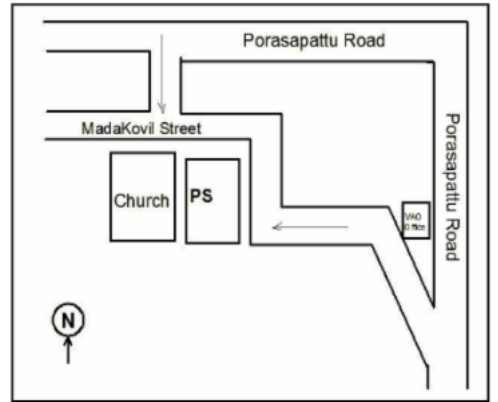

Key MAP View