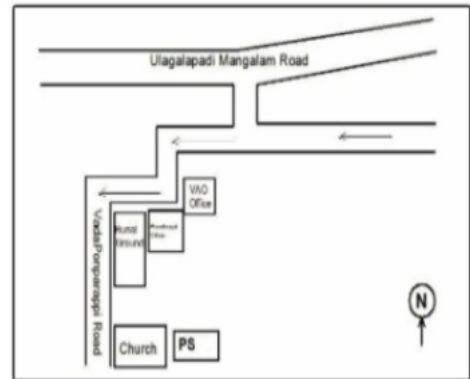

Google Map View

Polling Station Building Front View

Polling Station Front View

Cad View

78. Rishivandiyam AC P.No - 77

Key MAP View

1 பெயர் : ஆறுமுகம் - தந்தையின் பெயர்: பெருமாள் - வீட்டு எண் : 1 வயது : 56 பாலினம் : ஆண் Photo is available	TVC0930776	2 பெயர் : விஜயா - கணவர் பெயர்: பொன்னன் - வீட்டு எண் : 1 வயது : 40 பாலினம் : பெண் Photo is available	TVC1076926	3 பெயர் : அன்பரசி கணவர் பெயர்: அய்யப்பன் வீட்டு எண் : 1 வயது : 30 பாலினம் : பெண் Photo is available	TVC2007987
4 பெயர் : கோவிந்தன் தந்தையின் பெயர்: ஆறுமுகம் - வீட்டு எண் : 1 வயது : 29 பாலினம் : ஆண் Photo is available	TVC0930768	5 பெயர் : அரவிந்த் தந்தையின் பெயர்: ஆறுமுகம் வீட்டு எண் : 1 வயது : 22 பாலினம் : ஆண் Photo is available	TVC2205664	6 பெயர் : தனசேகர் - தந்தையின் பெயர்: பொன்னன் - வீட்டு எண் : 1/15 வயது : 36 பாலினம் : ஆண் Photo is available	TVC1017086
7 பெயர் : கமலி - கணவர் பெயர்: தனசேகர் - வீட்டு எண் : 1/15 வயது : 28 பாலினம் : பெண் Photo is available	TVC1017300	8 பெயர் : ஆதிலட்சுமி - கணவர் பெயர்: கிருஷ்ணன் - வீட்டு எண் : 1-67 வயது : 49 பாலினம் : பெண் Photo is available	TVC0018911	9 பெயர் : அய்யப்பன் - தந்தையின் பெயர்: கிருஷ்ணன் - வீட்டு எண் : 1-67 வயது : 40 பாலினம் : ஆண் Photo is available	TVC0018937
10 பெயர் : பிரின்ஸ் தந்தையின் பெயர்: லூக்காஸ் வீட்டு எண் : 1-75 வயது : 25 பாலினம் : ஆண் Photo is available	TVC2139442	11 பெயர் : சங்கீதா - தந்தையின் பெயர்: ராஜா - வீட்டு எண் : 1-116 வயது : 29 பாலினம் : பெண் Photo is available	TVC1017060	12 பெயர் : தேன்மொழி - கணவர் பெயர்: குப்புசாமி - வீட்டு எண் : 1-122 வயது : 41 பாலினம் : பெண் Photo is available	TVC0018929
13 பெயர் : ஏழுமலை - தந்தையின் பெயர்: ஆறுமுகம் - வீட்டு எண் : 1-122 வயது : 40 பாலினம் : ஆண் Photo is available	TVC0342428	14 பெயர் : ரேவதி கணவர் பெயர்: ஏழுமலை வீட்டு எண் : 1-122 வயது : 28 பாலினம் : பெண் Photo is available	TVC1997907	15 பெயர் : கோவிந்தம்மாள் - கணவர் பெயர்: ஆறுமுகம் - வீட்டு எண் : 1-125 வயது : 48 பாலினம் : பெண் Photo is available	TVC0930735
16 பெயர் : ரேகா - கணவர் பெயர்: வீராசாமி - வீட்டு எண் : 1-130 வயது : 40 பாலினம் : பெண் Photo is available	TVC0342303	17 பெயர் : ராஜகுமாரி - கணவர் பெயர்: சேட்டு - வீட்டு எண் : 1-130 வயது : 32 பாலினம் : பெண் Photo is available	TVC0896951	18 பெயர் : ஆல்வின் தாயின் பெயர்: அந்தோனிசாமி வீட்டு எண் : 1/156 வயது : 21 பாலினம் : ஆண் Photo is available	TVC2409548
19 பெயர் : அனிதா மேரி தந்தையின் பெயர்: சூசை பவுல் ராஜ் வீட்டு எண் : 1/163 வயது : 21 பாலினம் : பெண் Photo is available	TVC2327542	20 பெயர் : அபிநிஷா தந்தையின் பெயர்: அந்தோனிசாமி வீட்டு எண் : 1/164 வயது : 21 பாலினம் : பெண் Photo is available	TVC2407088	21 பெயர் : ஜூலி தந்தையின் பெயர்: ராயப்பன் வீட்டு எண் : 1/170 வயது : 25 பாலினம் : பெண் Photo is available	TVC2307239
22 பெயர் : அபிஷாய்யினி தந்தையின் பெயர்: சவரிமுத்துலு கோரிதாஸ் வீட்டு எண் : 1/174 வயது : 22 பாலினம் : பெண் Photo is available	TVC2331304	23 பெயர் : மரிய இனிக்கோ ச தந்தையின் பெயர்: சலமோன் மார்டின் ராஜ் வீட்டு எண் : 1/174 வயது : 19 பாலினம் : பெண் Photo is available	TVC2469914	24 பெயர் : நான்சி ஃபுலோரா தந்தையின் பெயர்: பிரிட்டோ அந்தோனி வீட்டு எண் : 1/950 வயது : 21 பாலினம் : பெண் Photo is available	TVC2489755
25 பெயர் : வின்சிலிடியா தந்தையின் பெயர்: பிரிட்டோ அந்தோனி வீட்டு எண் : 1/950 வயது : 19 பாலினம் : பெண் Photo is available	TVC2489995	26 பெயர் : அய்யனார் தந்தையின் பெயர்: ஆறுமுகம் - வீட்டு எண் : 2/22/1 வயது : 39 பாலினம் : ஆண் Photo is available	TVC0460733	27 பெயர் : ராமர் - தாயின் பெயர்: ரோகினி - வீட்டு எண் : 2-72 வயது : 31 பாலினம் : ஆண் Photo is available	TVC0930826
28 பெயர் : கார்த்திக் தந்தையின் பெயர்: துரைசாமி வீட்டு எண் : 2/72 வயது : 26 பாலினம் : ஆண் Photo is available	TVC1313360	29 பெயர் : ஜஸ்வரயா கணவர் பெயர்: ராமர் வீட்டு எண் : 2/72 வயது : 22 பாலினம் : பெண் Photo is available	TVC2492775	30 பெயர் : தேவி - கணவர் பெயர்: சின்னதுரை - வீட்டு எண் : 2-116 வயது : 42 பாலினம் : பெண் Photo is available	TVC0341909