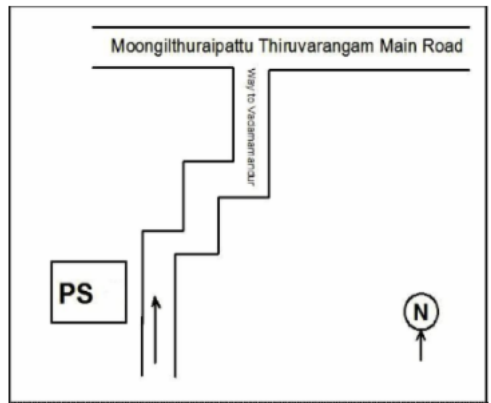

Cad View

Key MAP View