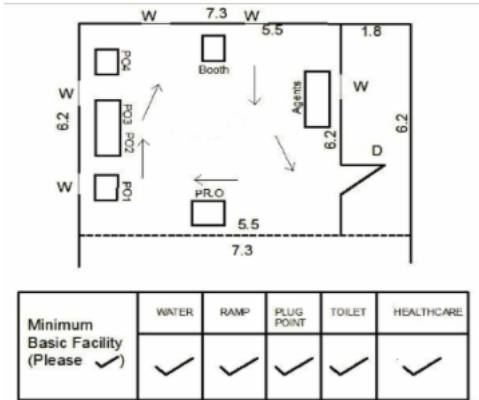

Cad View

Key MAP View