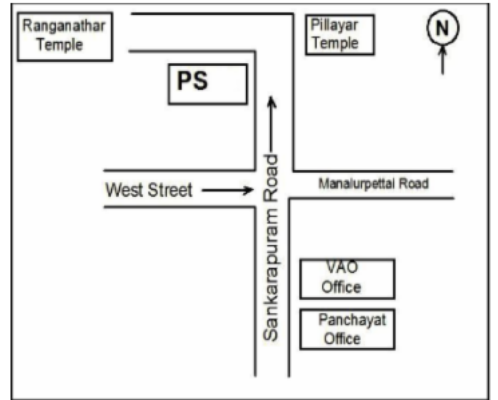

Cad View

Key MAP View