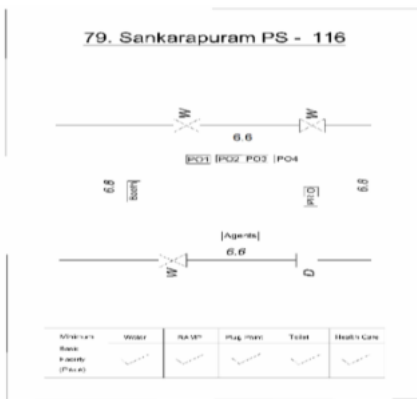

Google Map View

Polling Station Building Front View

Polling Station Front View

Cad View

Key MAP View

சட்டமன்றத் தொகுதியின் எண் மற்றும் பெயர் : 79-சங்கராபுரம்
பிரிவு எண் மற்றும் பெயர் 1-விரியூர் (வ.கி) & (ஊ), பெர்துயில் தெரு