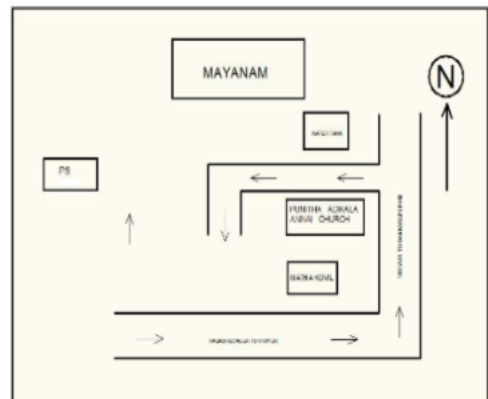

Google Map View

Polling Station Building Front View

Polling Station Front View

Cad View

Key MAP View

சட்டமன்றத் தொகுதியின் எண் மற்றும் பெயர் : 79-சங்கராபுரம்
பிரிவு எண் மற்றும் பெயர் 1-விரியூர் (வ.கி) & (ஊ), பெர்துயில் தெரு