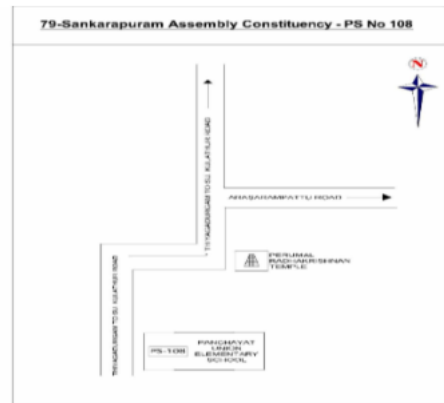

Google Map View

Polling Station Building Front View

Polling Station Front View

Cad View

Key MAP View

1 பெயர் : சத்யா - தந்தையின் பெயர்: கலமணி - வீட்டு எண் : 1 வயது : 37 பாலினம் : பெண் Photo is available	ILU1177468	2 பெயர் : சரிதா கணவர் பெயர்: முனியகண்ணு வீட்டு எண் : 1 வயது : 35 பாலினம் : பெண் Photo is available	ILU2078723	3 பெயர் : வில்லி ரோஸ் கணவர் பெயர்: நெல்சன் வீட்டு எண் : 1 வயது : 34 பாலினம் : பெண் Photo is available	ILU2286631
4 பெயர் : பஞ்சி - கணவர் பெயர்: வெங்கடேசன் - வீட்டு எண் : 1 வயது : 33 பாலினம் : பெண் Photo is available	ILU1177476	5 பெயர் : கிரேசி விமலா ராணி - கணவர் பெயர்: ஆரோக்கிய தாஸ் - வீட்டு எண் : 1 வயது : 33 பாலினம் : பெண் Photo is available	ILU0821603	6 பெயர் : சிவரஞ்சனி கணவர் பெயர்: தனபால் வீட்டு எண் : 1 வயது : 30 பாலினம் : பெண் Photo is available	ILU2061497
7 பெயர் : தமிழ்செல்வன் - தந்தையின் பெயர்: முருகேசன் - வீட்டு எண் : 1 வயது : 28 பாலினம் : ஆண் Photo is available	ILU1118082	8 பெயர் : ஷீலாமேரி - கணவர் பெயர்: ஜான்ரத்தனம் - வீட்டு எண் : 1-39 வயது : 33 பாலினம் : பெண் Photo is available	ILU0578674	9 பெயர் : அந்தோனி போஸ்கோ தந்தையின் பெயர்: அந்தோனி ஜெயராஜ் வீட்டு எண் : 1-390 வயது : 25 பாலினம் : ஆண் Photo is available	ILU2048544
10 பெயர் : சிவசங்கர் - தந்தையின் பெயர்: கோவிந்தன் - வீட்டு எண் : 2 வயது : 31 பாலினம் : ஆண் Photo is available	ILU0701888	11 பெயர் : அந்தோனி ஷெரின் தீபக் தந்தையின் பெயர்: செபஸ்தியான் வீட்டு எண் : 2 வயது : 22 பாலினம் : ஆண் Photo is available	ILU2286730	12 பெயர் : அல்ஃபோன்ஸ் ஃபிலிப் குமார் தந்தையின் பெயர்: ஆரோக்கியசாமி வீட்டு எண் : 2/10 வயது : 25 பாலினம் : ஆண் Photo is available	ILU2102002
13 பெயர் : ஜெயா வினீராசி தந்தையின் பெயர்: மரியசாமி வீட்டு எண் : 2/42எ வயது : 27 பாலினம் : பெண் Photo is available	ILU1391622	14 பெயர் : அமலோற்பவமேரி - கணவர் பெயர்: ஆரோக்கியராஜ் - வீட்டு எண் : 2-43D வயது : 41 பாலினம் : பெண் Photo is available	ILU0578310	15 பெயர் : ரமா கணவர் பெயர்: சிவராஜா வீட்டு எண் : 2-45 வயது : 39 பாலினம் : பெண் Photo is available	ILU1371459
16 பெயர் : ஜெகன் பீட்டர் - தந்தையின் பெயர்: செல்வராஜ் - வீட்டு எண் : 2-58 வயது : 27 பாலினம் : ஆண் Photo is available	ILU1177567	17 பெயர் : ஜனகராஜ் - தந்தையின் பெயர்: சேகர் - வீட்டு எண் : 2/61 வயது : 30 பாலினம் : ஆண் Photo is available	ILU0821561	18 பெயர் : ஆரோக்கியராஜ் - தந்தையின் பெயர்: சிலுவைநாதன் - வீட்டு எண் : 2-63 வயது : 44 பாலினம் : ஆண் Photo is available	ILU0578591
19 பெயர் : காணிக்கைமேரி - கணவர் பெயர்: சகாயராஜ் - வீட்டு எண் : 2-63 வயது : 42 பாலினம் : பெண் Photo is available	ILU0578443	20 பெயர் : மரியசெல்வம் - தந்தையின் பெயர்: தேவரத்தான் - வீட்டு எண் : 2-63 வயது : 42 பாலினம் : ஆண் Photo is available	ILU0578583	21 பெயர் : மேரிசித்ரா - கணவர் பெயர்: ஆரோக்கியதாஸ் - வீட்டு எண் : 2-63B வயது : 43 பாலினம் : பெண் Photo is available	ILU0578526
22 பெயர் : ஏழுமலை தந்தையின் பெயர்: கோவிந்தன் - வீட்டு எண் : 2-91 வயது : 31 பாலினம் : ஆண் Photo is available	ILU0701623	23 பெயர் : சதீஷ்குமார் - தந்தையின் பெயர்: செந்தில்ராஜ் - வீட்டு எண் : 2-131 வயது : 29 பாலினம் : ஆண் Photo is available	ILU0955112	24 பெயர் : சத்யா கணவர் பெயர்: ராஜமாணிக்கம் தொப்பளான் வீட்டு எண் : 2-151 வயது : 32 பாலினம் : பெண் Photo is available	ILU2062073
25 பெயர் : பிரகாஷ்ராஜ் தந்தையின் பெயர்: காமராஜ் வீட்டு எண் : 2-153 வயது : 25 பாலினம் : ஆண் Photo is available	ILU2061398	26 பெயர் : சுகாசினி தந்தையின் பெயர்: சுப்பிரமணியன் வீட்டு எண் : 2-233 வயது : 24 பாலினம் : பெண் Photo is available	ILU2061539	27 பெயர் : தாஸ் - தந்தையின் பெயர்: செல்வராசு - வீட்டு எண் : 2-564 வயது : 30 பாலினம் : ஆண் Photo is available	ILU0821520
28 பெயர் : ஆரோக்கியமரி - கணவர் பெயர்: செபஸ்தியான் - வீட்டு எண் : 3 வயது : 58 பாலினம் : பெண் Photo is available	ILU1570407	29 பெயர் : சோபியாமேரி - தந்தையின் பெயர்: ஜான்பால் - வீட்டு எண் : 3-31 வயது : 29 பாலினம் : பெண் Photo is available	ILU1060235	30 பெயர் : அன்னம்மாள் - கணவர் பெயர்: தங்கசாமி - வீட்டு எண் : 4 வயது : 68 பாலினம் : பெண் Photo is available	JBP4099610