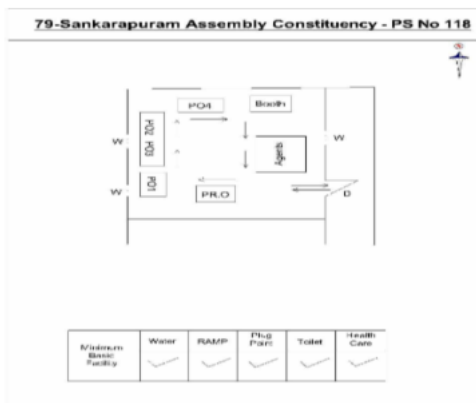

Google Map View

Polling Station Building Front View

Polling Station Front View

Cad View

Key MAP View

சட்டமன்றத் தொகுதியின் எண் மற்றும் பெயர் : 79-சங்கராபுரம்
பிரிவு எண் மற்றும் பெயர் 1-சங்கராபுரம் பேரூராட்சி, வார்டு 12 மைல் கல் சந்து